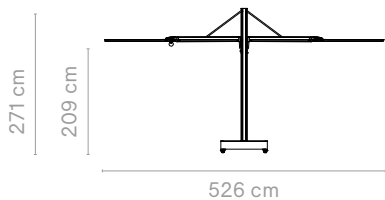

Sensu single square tilted + floor fastening spacer plate

SENSU COMBINATIES

Duo square - Duo diamond - Quattro diamond

Sensu duo square + sokkel op wielen

Sensu duo diamond + sokkel op wielen

Sensu quattro diamond + sokkel op wielen