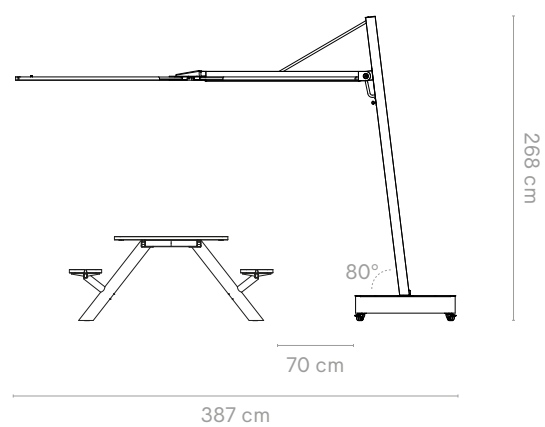

TILTED

Creëert meer ruimte tussen de sokkel en de tafel

Vrienden van het product

Panigiri
combo

→ p102

Panigiri
picnic

→ p102

Panigiri
table

→ p102