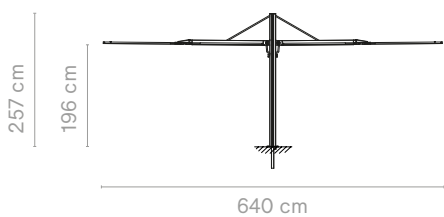

Sensu duo square + permanente bevestiging