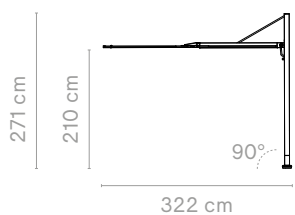

Sensu single square straight + floor fastening spacer plate