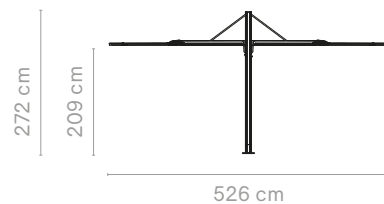

Sensu quattro diamond + grondverankering met paal verlengstuk