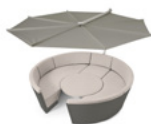

Vrienden van het product

Kosmos