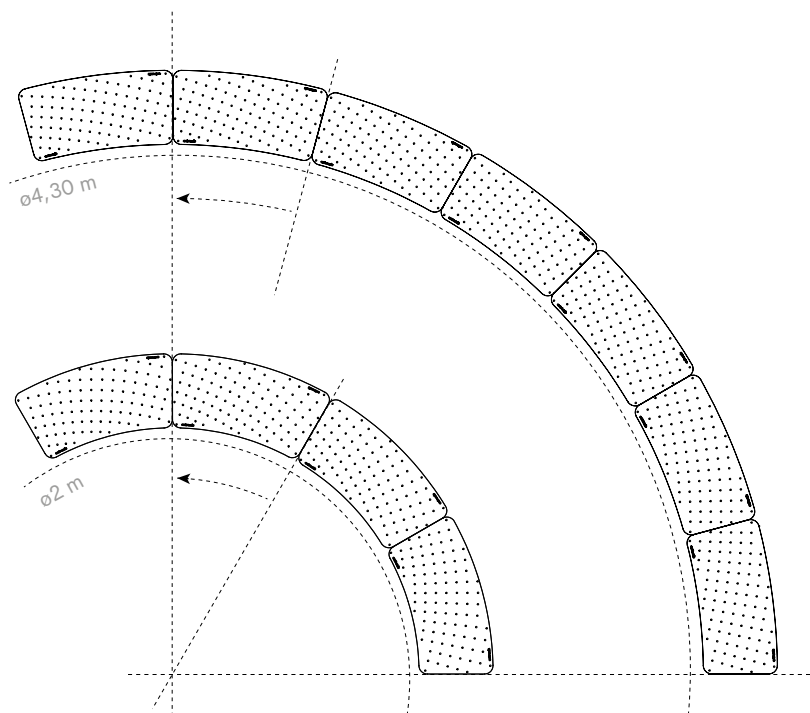

BREED GEBOGEN SOKKELS

Buiten afmeting (l x b x h): 63 x 32 x 5 cm - binnen $\varnothing$ 4,30 m

Kies rubber voor buiten/binnen of hout voor binnen | Stokjes niet inbegrepen, kies uw stokjes op de volgende pagina's

		 RUBBER	 HOUT, NATUURKLEUR	 HOUT, DONKER GEOLIED
	STANDAARD	€ 215 STI081	€ 320 STI068	€ 375 STI053
	LEDS KOUD WIT IP65 - 6500K	€ 445 STI084	€ 550 STI072	€ 605 STI057
	LEDS WARM WIT IP65 - 3000K	€ 445 STI082	€ 550 STI070	€ 605 STI055

BREED GEBOGEN SOKKELS

24 stuks vormen een volledige cirkel van $\varnothing$ 4,30 m

SCHERP GEBOGEN SOKKELS

12 stuks vormen een volledige cirkel van $\varnothing$ 2 m