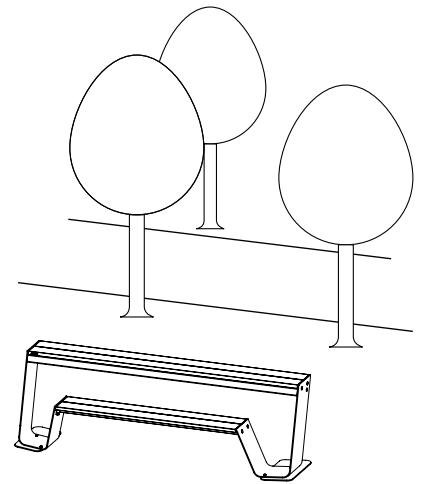

HOPPER BENCH TOEPASSINGEN

Waar kan je de Hopper bench plaatsen?

Tegen een muur of balustrade

Vrijstaand en verankerd aan de vloer / grond

Vrijstaand met grondplaten