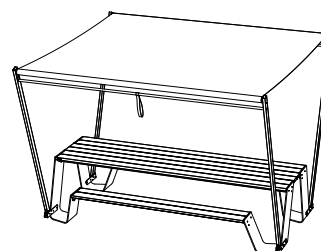

Te combineren met elke tafel
In combinatie met Hopper moet de luifel 1 maat groter
zijn, anders past de tafel er niet tussen

€ 1260/set
HSH016

(fig. 1)

(fig. 2)

(fig. 3)

(fig. 4)

De Inumbra is uniek door zijn strakke esthetische look. De mechanische onderdelen van deze parasol bevinden zich helemaal bovenin. Het resultaat is een vlakke luifel die minder wind vangt dan de traditionele parasols. Testen in windtunnels hebben aangetoond dat de parasol bestand is tegen windsnelheden tot 8 op de schaal van Beaufort (74 km/u) als hij verankerd zit in de vloer. Toch raden we ten zeerste aan om hem vroeger te sluiten, vanaf 6 op de schaal van Beaufort (49 km/u). In combinatie met de Gargantua of Pantagruel picnic wordt de paal van de parasol vastgemaakt aan het tafelblad. Dit ziet er strak uit en is ook praktisch, aangezien je onder de tafel geen beenruimte verliest.