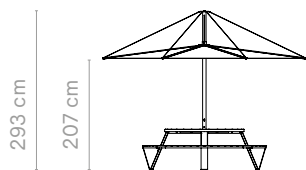

Vrienden van het product

Anker
(medium)

→ p30

INUMBRA COMBINATIES

Gargantua - Pantagruel - alleenstaand

Inumbra large +
koppelstuk & Gargantua

Inumbra large +
koppelstuk & Pantagruel picnic

Inumbra large +
parasolvoet voor grondverankering 60/70