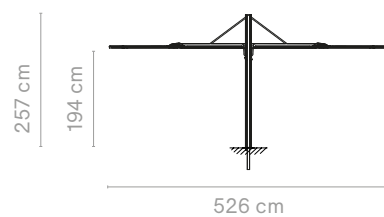

Sensu quattro diamond + permanente bevestiging