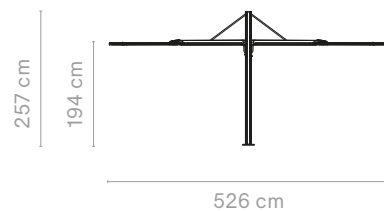

Sensu quattro diamond + grondverankering