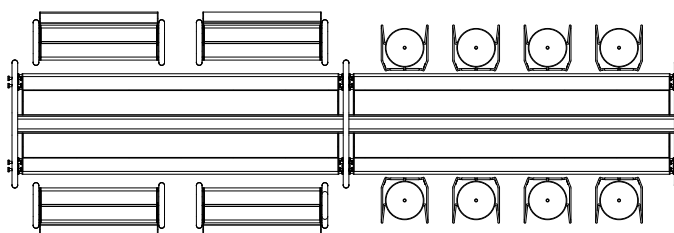

€ 7570

8 x Tiki barkruk (gepoederlakt zitje) +
AMAi standaard module (gepoederlakt) & uitbreidingsmodule +
4 x AMAi HiLo bench