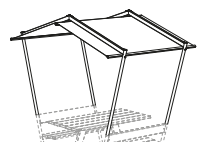

EARTH
RGB 88 88 84

€ 2350
MNL009

COPPER BROWN
RAL8004

€ 2350
MNL010

COSMIC CREAM
RAL1015

€ 2350
MNL011

PISTACHE
RAL6021

€ 2620
MNL012

KLEUR OP AANVRAAG
Enkel RAL-kleuren
Opstartkost € 300 (excl. btw)

€ 2680
MNL013