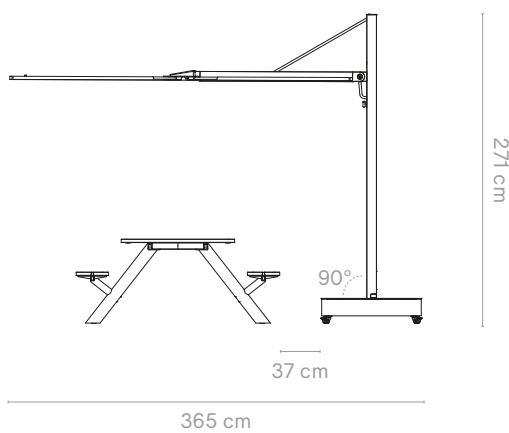

SINGLE SQUARE - TILTED

Buiten afmeting (l x b x h): 347 x 300 x 250 cm | De parasol zelf is 300 x 300 cm
Acrylstof (inclusief hoef) + Paal van structuraaluminium met poedercoating (ø88 mm)
Combineer altijd met een van de verbindingsopties op pagina 122/123
Inclusief 360° draaiend systeem - De parasolpaal leunt voorover

		  WIT <i>Stof</i>	 TAUPE <i>Stof</i>	 ZWART <i>Stof</i>	
		OFF WHITE RAL9002	€ 3925 SEN181	€ 3925 SEN182	€ 3925 SEN183
		EARTH RGB 88 88 84	€ 3925 SEN184	€ 3925 SEN185	€ 3925 SEN186
		BLACK RAL9005	€ 3925 SEN187	€ 3925 SEN188	€ 3925 SEN189

STRAIGHT

TILTED

Creëert meer ruimte tussen de sokkel en de tafel

Vrienden van het product

Panigiri
combo

→ p102

Panigiri
picnic

→ p102

Panigiri
table

→ p102