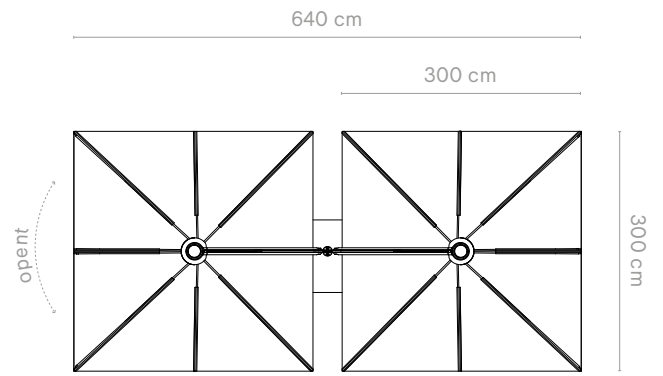

SEN185 + SEN069

€ 5200

SENSU COMBINATIE

Sensu duo diamond (Earth/Taupe) + wielbasis (Earth)
(Exclusief gewichten)

SEN035 + SEN069

€ 7590

Single square

Duo square