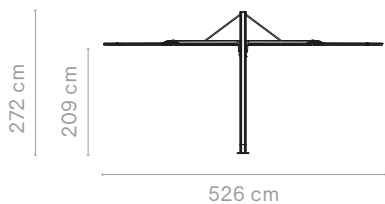

Sensu duo diamond + grondverankering met paal verlengstuk