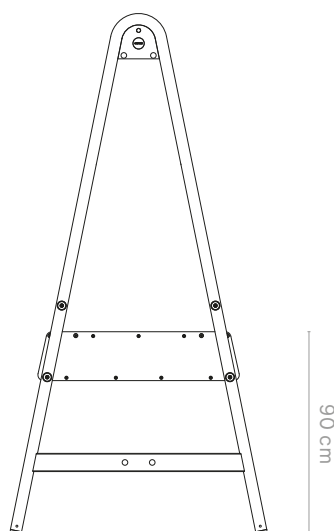

BARMODULE

Buiten afmeting (l x b x h): 286 x 31 x 37 cm

Tafelblad & steunen van gestructureerd gepoederlakte aluminium

Alleen mogelijk in combinatie met de AMAi catering station

		BLACK RAL9005	€ 1560 AMA097
		BEACH BEIGE RAL1019	€ 1560 AMA651
		OFF WHITE RAL9002	€ 1560 AMA716
		COPPER BROWN RAL8004	€ 1560 AMA098
		KLEUR OP AANVRAAG Enkel RAL-kleuren Opstartkost € 300 (excl. btw)	€ 1635 AMA100

GLASHOUDER

Buiten afmeting (l x b x h): 72 x 13 x 7 cm

	Roestvast staal	€ 155 AMA101

AMAI CATERING STATION

De perfecte hoogte om te koken of heerlijke maaltijden en drankjes te bereiden, met handige opbergruimtes die langs alle kanten bereikbaar zijn.