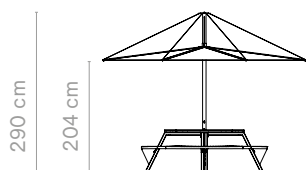

Vrienden van het product

Anker
(medium)

→ p30

INUMBRA COMBINATIES

Gargantua - Pantagruel - alleenstaand

Inumbra large +
koppelstuk & Gargantua

Inumbra large +
koppelstuk & Pantagruel picnic

Inumbra large +
parasolvoet voor grondverankering 60/70