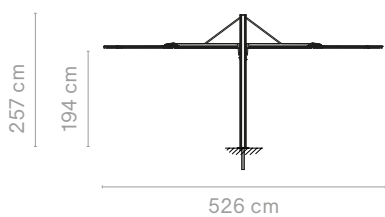

Sensu duo diamond + permanente bevestiging