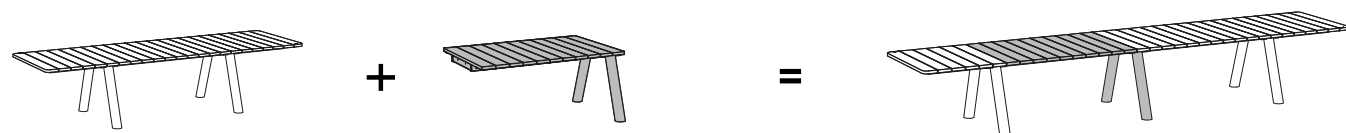

PANIGIRI TABLE + EXTRA TAFELMODULE

Buiten afmeting (l x w x h): 482 x 100 x 74 cm - Plaats voor 12 tot 14 Captain's Chairs