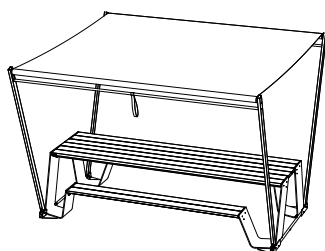

Te combineren met elke tafel
In combinatie met Hopper moet de luifel 1 maat groter
zijn, anders past de tafel er niet tussen

€ 1260/set
HSH016

(fig. 1)

(fig. 2)

(fig. 3)

(fig. 4)

De Inumbra is uniek door zijn strakke esthetische look. De mechanische onderdelen van deze parasol bevinden zich helemaal bovenin. Het resultaat is een vlakke luifel die minder wind vangt dan de traditionele parasols. Testen in windtunnels hebben aangetoond dat de parasol bestand is tegen windsnelheden tot 8 op de schaal van Beaufort (74 km/u) als hij verankerd zit in de vloer. Toch raden we ten zeerste aan om hem vroeger te sluiten, vanaf 6 op de schaal van Beaufort (49 km/u). In combinatie met de Gargantua of Pantagruel picnic wordt de paal van de parasol vastgemaakt aan het tafelblad. Dit ziet er strak uit en is ook praktisch, aangezien je onder de tafel geen beenruimte verliest.