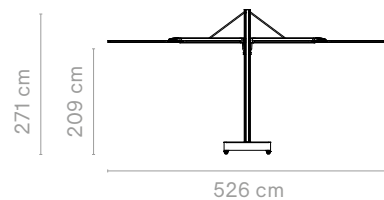

Sensu quattro diamond + sokkel op wielen