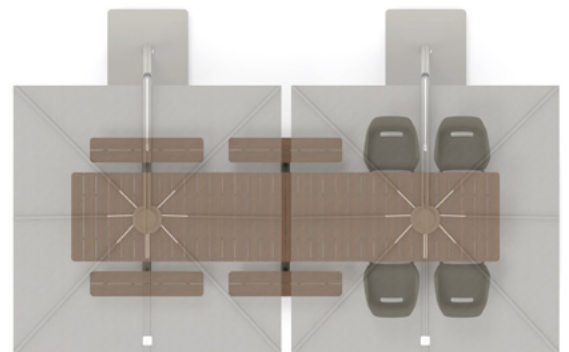

387 cm

180 cm

482 cm

615 cm

PNG007 + PNG022 + CAP271 (x4) + CAP031 (x4) +
SEN184 (x2) + SEN069 (x2) + SEN191 (x2)

€ 24370

Pantagruel picnic

© design by Dirk Wynants