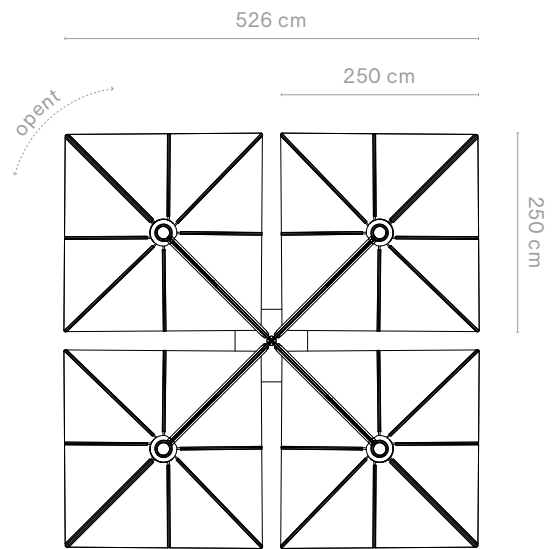

Quattro diamond