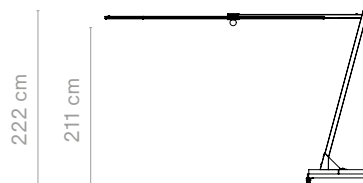

Kosmos shade rond hoog +
sokkel in beton op wielen