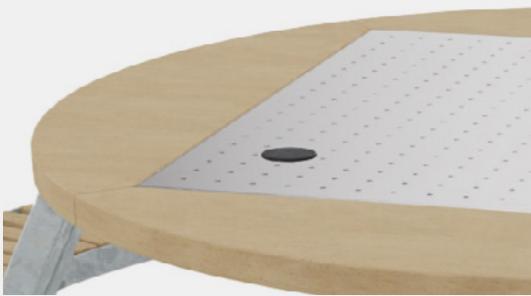

GARGANTUA

MARINA

VIRUS