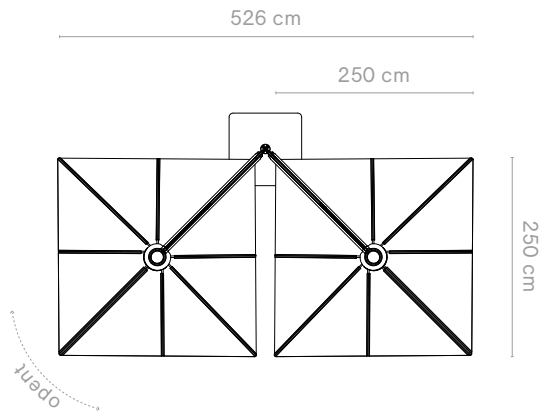

Duo diamond