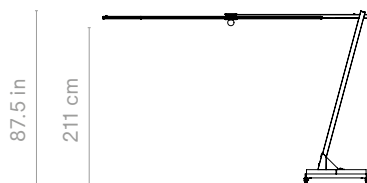

Kosmos shade rond +
sokkel in beton op wielen