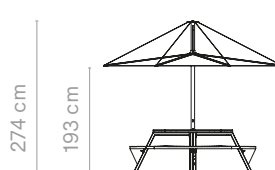

Inumbra medium +
koppelstuk & Gargantua