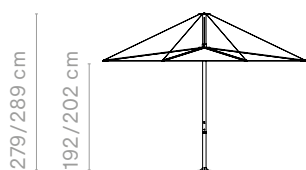

Vrienden van het product

Anker
(medium)

→ p30

INUMBRA COMBINATIES

Gargantua - Pantagruel - alleenstaand

Inumbra large +
koppelstuk & Gargantua

Inumbra large +
koppelstuk & Pantagruel picnic

Inumbra large +
parasolvoet voor grondverankering 60/70