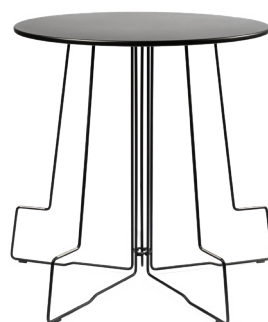

Immer griffbereit, aber nie im Weg

Sie planen eine Gartenparty? Ein zwangloses Treffen mit Ihren Nachbarn? Fühlen Sie das Bedürfnis mal 5 Minuten frische Luft zu holen? Tiki ist Ihre kompakte Combo für den entspannten Cocktail-Moment; weder schwer noch schwer zu bewegen, sondern leicht und kompakt zu verstauen.

Der Tiki Tisch ist die moderne und robuste Variante eines hohen Café-Tisches. Mit seinem puristischen und minimalistischen Design ergänzt Tiki jede Umgebung, sowohl im Innen- als auch im Außenbereich. Was diesen Cocktail-Tisch jedoch einzigartig macht, ist sein klappbares Design. Einfach die Tischplatte abnehmen und die Tischbeine zusammenklappen, wenn Platz für die Tanzfläche gemacht werden soll.

Dieser einfache Hocker ohne unnötige Extras verbindet Eleganz mit Funktionalität für bequemes Sitzen und bietet müden Füßen eine Stütze. Und anders als die meisten Hocker lässt Tiki sich problemlos stapeln und bewegen. Er ist in verschiedenen Höhen und Farben erhältlich und bringt den richtigen Vibe in jede Veranstaltung – egal ob drinnen oder draußen.

„Der Tisch lässt sich kompakt zusammenklappen und die Hocker sind problemlos stapelbar. Damit passen sie in jedes temporäre Setting.“

— Dirk Wynants