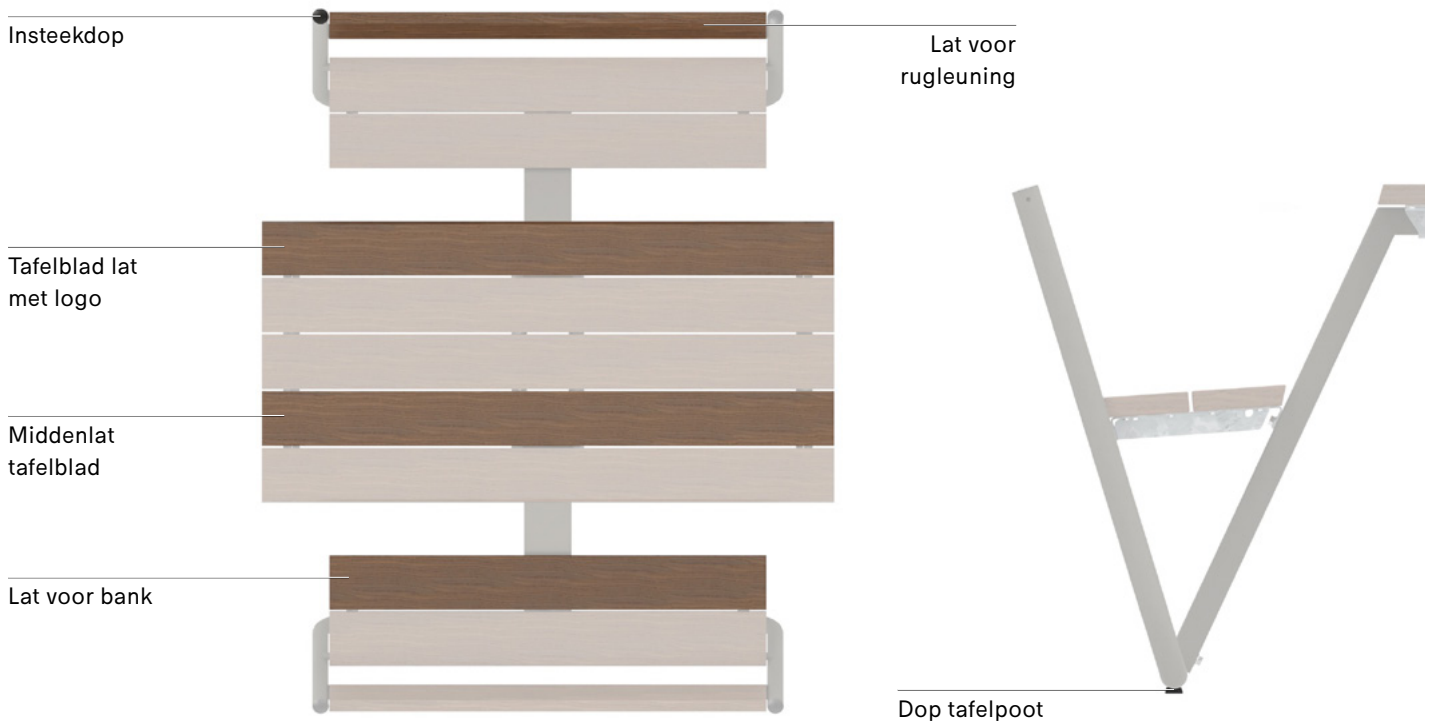

LATTEN

Hellwood - 1 stuk

		LAT VOOR BANK	€ 75 MNL243
---	---	----------------------	-----------------------

		LAT VOOR RUGLEUNING	€ 75 MNL244
---	---	----------------------------	-----------------------

		LAT VOOR KOPPELSTUK	€ 75 MNL245
---	---	----------------------------	-----------------------

DOP TAFELPOOT

Set van 4

BLACK

€ 10
MNL246

INSTEKDROPPIEN

Set van 4

BLACK

€ 10
MNL247