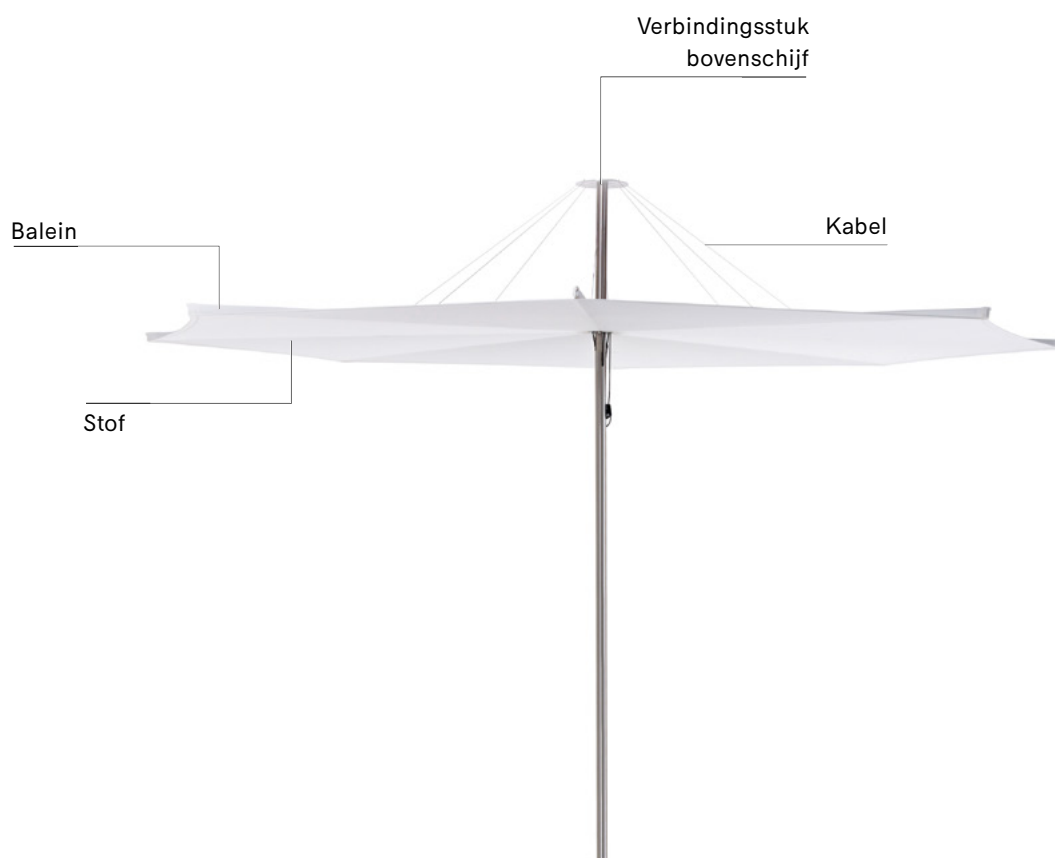

	SMALL / MEDIUM ø250 / ø320	€ 20 INI204
	LARGE ø380	€ 25 INI155

Kosmos shade

De Kosmos shade heeft een ingenieus design en gaat horizontaal open zoals een waaijer. Testen in windtunnels hebben aangetoond dat de parasol bestand is tegen windsnelheden tot 6 op de schaal van Beaufort (49 km/u) als hij verankerd zit in de vloer. Toch raden we ten zeerste aan om hem vroeger te sluiten, vanaf 4 op de schaal van Beaufort (28 km/u). Twee verborgen magneten houden de parasol open.