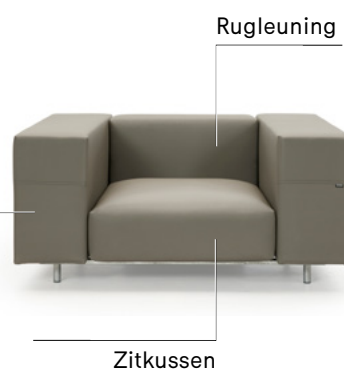

ZITKUSSEN - 110 CM BREED

€ 240
HERST WAL4

ZITKUSSEN - 80 CM BREED

€ 200
HERST WAL5

Modules met 110 cm breed zitgedeelte

Modules met 80 cm breed zitgedeelte

LATTEN VOOR TAFELBLAD

1 stuk