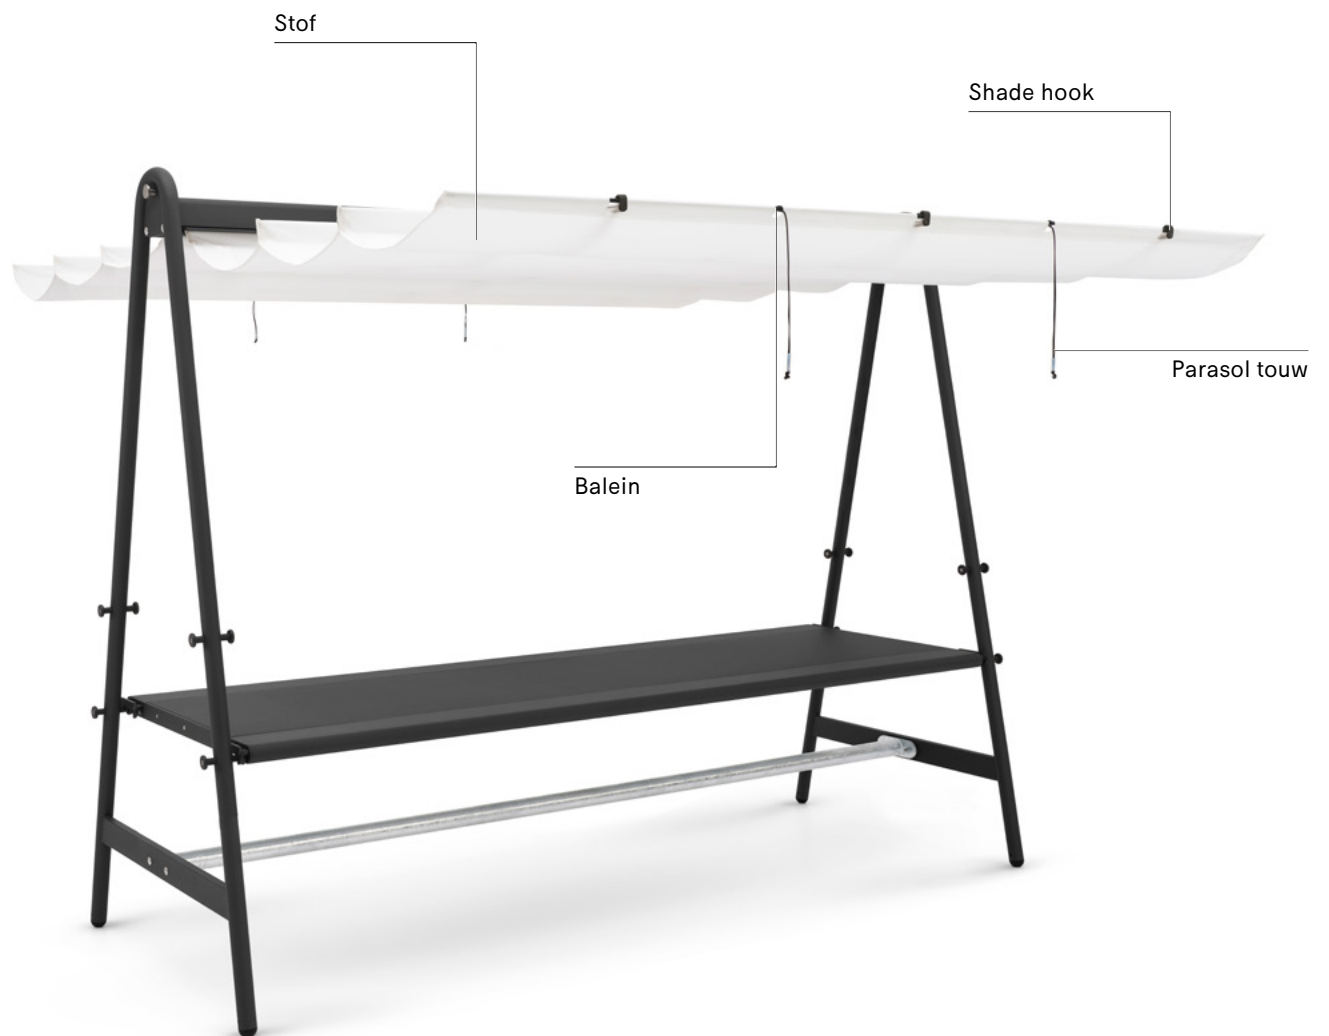

1 stuk

ZONNESCHERM

€ 35
AMA586

MARKET ZONNESCHERM

€ 30
AMA585

Anker

De Anker is de perfecte tafel wanneer je je ruimte optimaal wilt gebruiken. De picknicktafel met 6 zitplaatsen is een ideale plaats om intiemere gesprekken te voeren en nodigt mensen uit om mee aan boord te komen. Je kan gemakkelijk aanschuiven langs de zijkanten van de banken zonder klauteren. Het stevige kader is heel robuust en weerbestendig. Je kan zelf de uitvoering kiezen voor de Anker: gegalvaniseerd staal of poedercoating, gecombineerd met een tafelblad en banken van Hellwood of Iroko-hardhout.