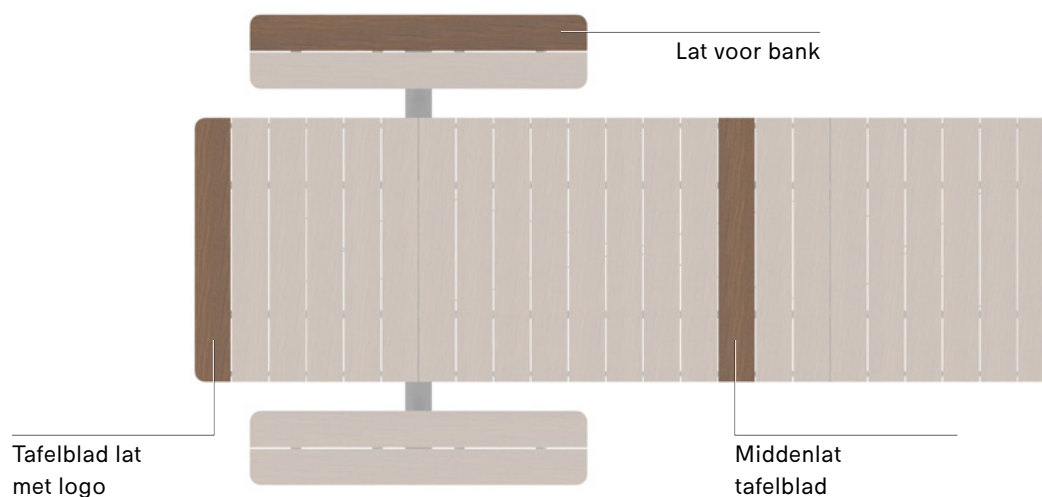

€ 160
PNG165

VERSTELBARE VOETJES

1 stuk

BLACK

€ 20
PNG169

Pantagruel picnic

Aan de ronde Pantagruel-picknicktafel is plaats voor acht mensen. Het kader heeft een gepoederlakte of thermisch verzinkte afwerking en vormt samen met het hout van het tafelblad en de banken een duurzame picknickcombinatie voor buiten. De Pantagruel is ook voorzien van een Lazy Susan, zodat je eten en drinken gemakkelijk kan doorgeven.