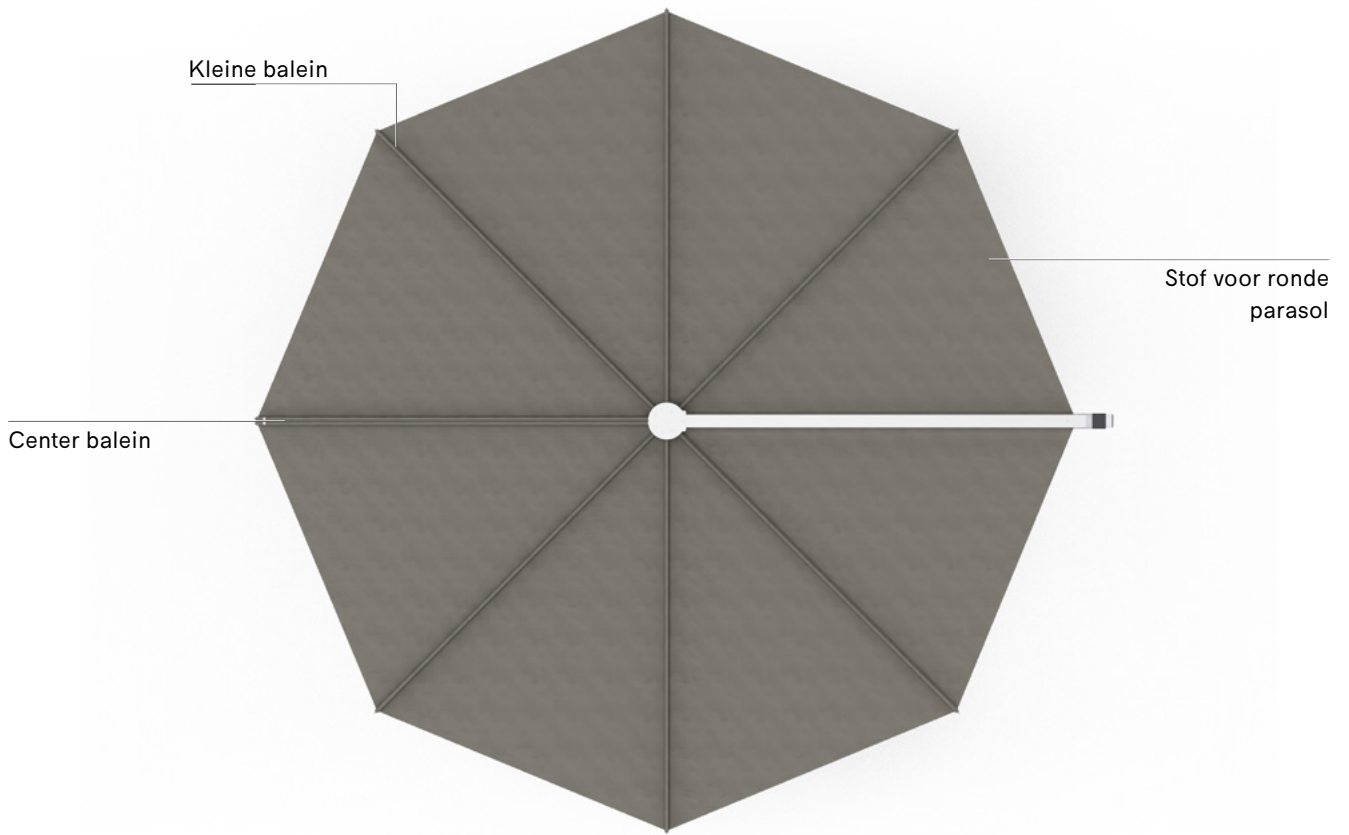

€ 60

KSH188

CENTER

Magnetisch - Set van 2

€ 180

KSH236

Manille

Deze picknickcombinatie met banken en tafel biedt ruim voldoende zitplaats voor vier personen, terwijl rolstoelgebruikers aan de uiteinden kunnen plaatsnemen. Dat maakt van Manille een inclusieve en toegankelijke tafel op maat van iedereen... Kortom: een uitstekende tool for togetherness. Het geheim van deze picknicktafel? Zijn veelzijdigheid. Je maakt moeiteloos meerdere tafels aan elkaar vast met een eenvoudig koppelstuk. Zo maak je de tafel zo lang als je maar wilt! Het bijhorende zonnescerm maakt de intieme ervaring compleet.