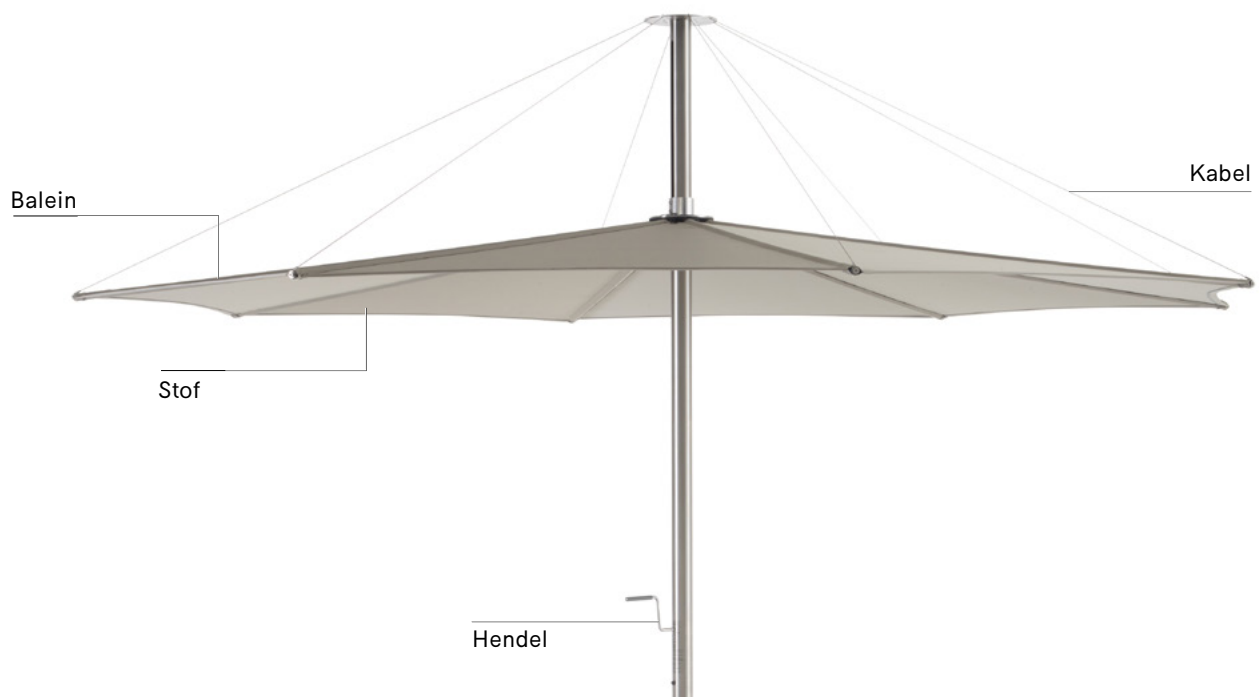

HENDEL

Roestvast staal

€ 50
CAT011