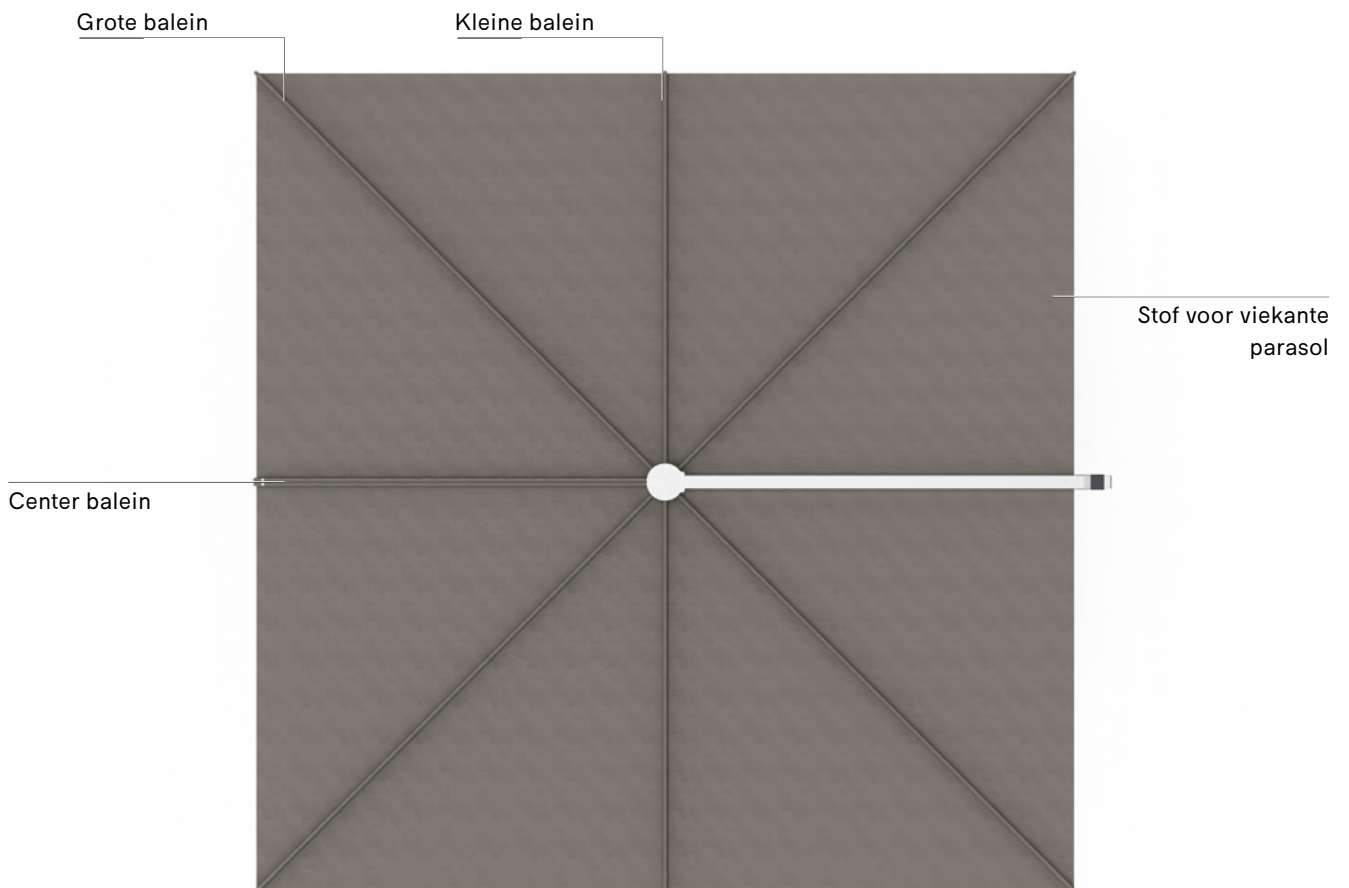

€ 60

KSH188

CENTER

Magnetisch - Set van 2

€ 180

KSH236

Manille

Deze picknickcombinatie met banken en tafel biedt ruim voldoende zitplaats voor vier personen, terwijl rolstoelgebruikers aan de uiteinden kunnen plaatsnemen. Dat maakt van Manille een inclusieve en toegankelijke tafel op maat van iedereen... Kortom: een uitstekende tool for togetherness. Het geheim van deze picknicktafel? Zijn veelzijdigheid. Je maakt moeiteloos meerdere tafels aan elkaar vast met een eenvoudig koppelstuk. Zo maak je de tafel zo lang als je maar wilt! Het bijhorende zonnescerm maakt de intieme ervaring compleet.