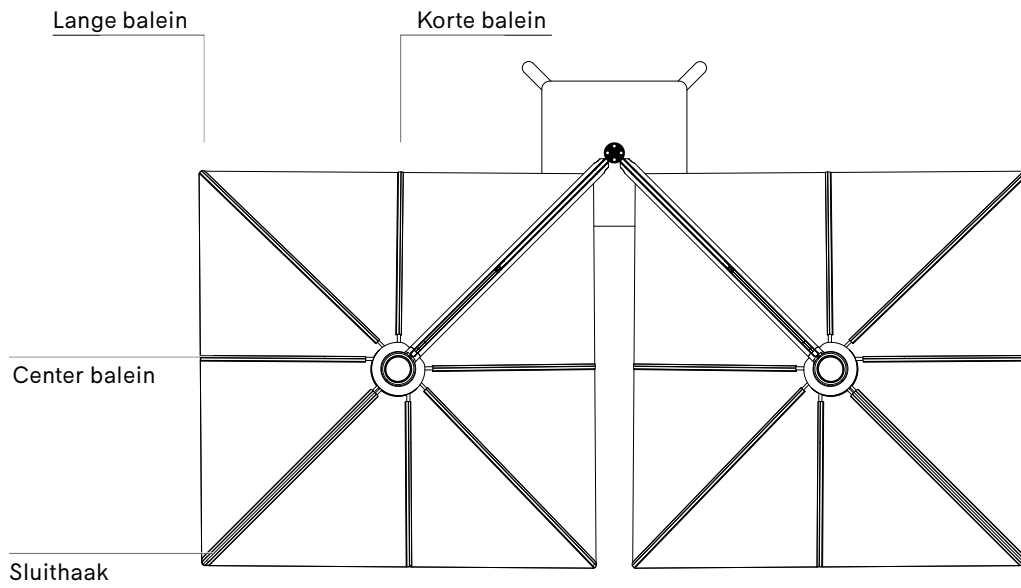

BLACK

€ 15
SEN177

DRAAISYSTEEM

360° draaiend systeem

€ 510
SEN166

SINGLE SQUARE

DUO SQUARE

DUO DIAMOND