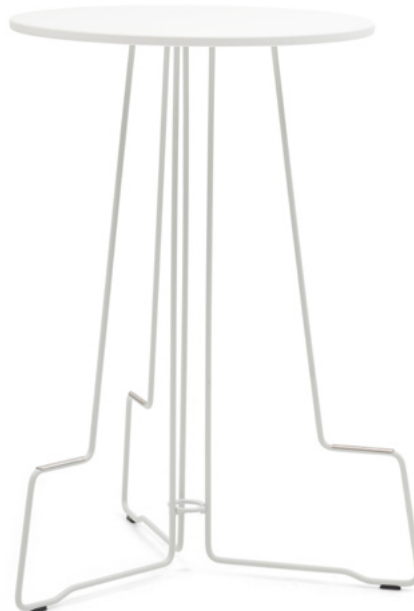

DOP TAFELPOOT

Voetje + dop

TAFEL SMALL

Set van 3

€ 15

TIK344

TAFEL LARGE

Set van 5

€ 25

TIK345

Dop tafelpoot