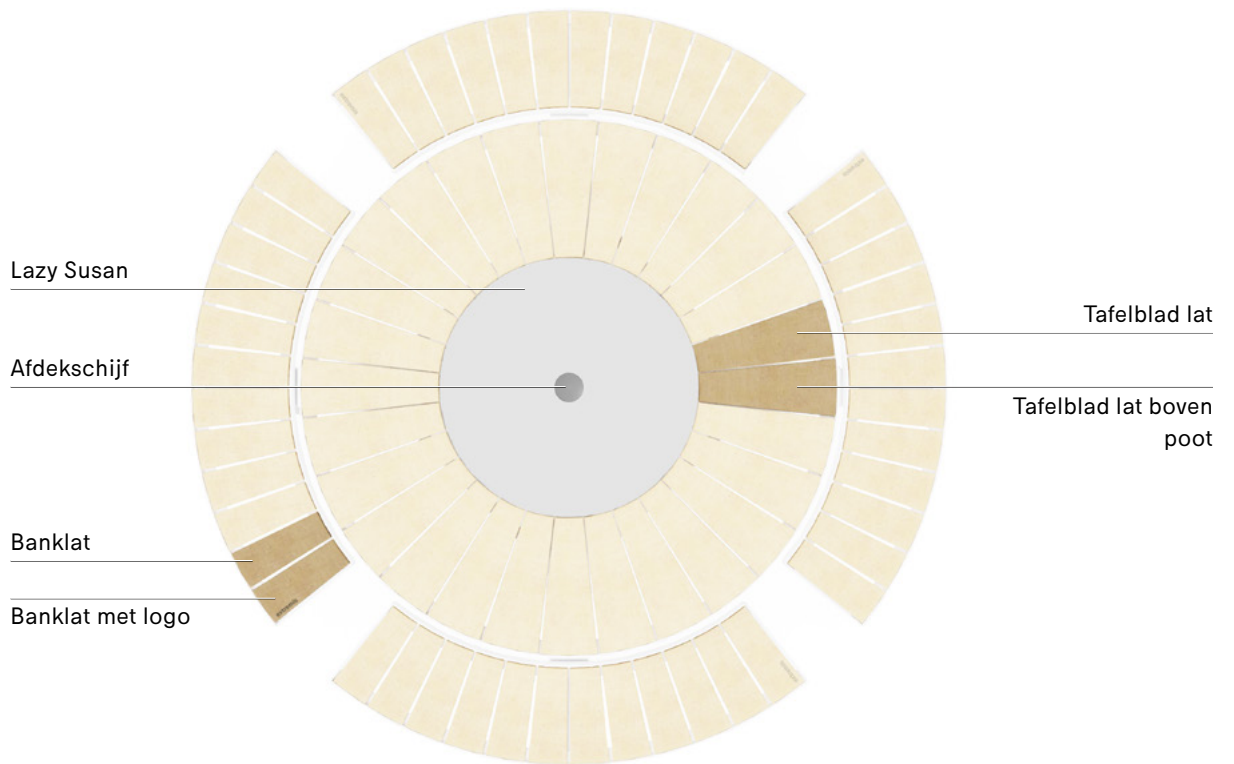

AFDEKSCHIJF VOOR PARASOLOPENING

1 stuk

	Roestvast staal	€ 30 PAN153
---	------------------------	-----------------------

LAZY SUSAN

RVS afdekschijf niet inbegrepen

		HPL White	€ 380 PAN446
		HPL Earth	€ 380 PAN556
		HPL Black	€ 380 PAN403