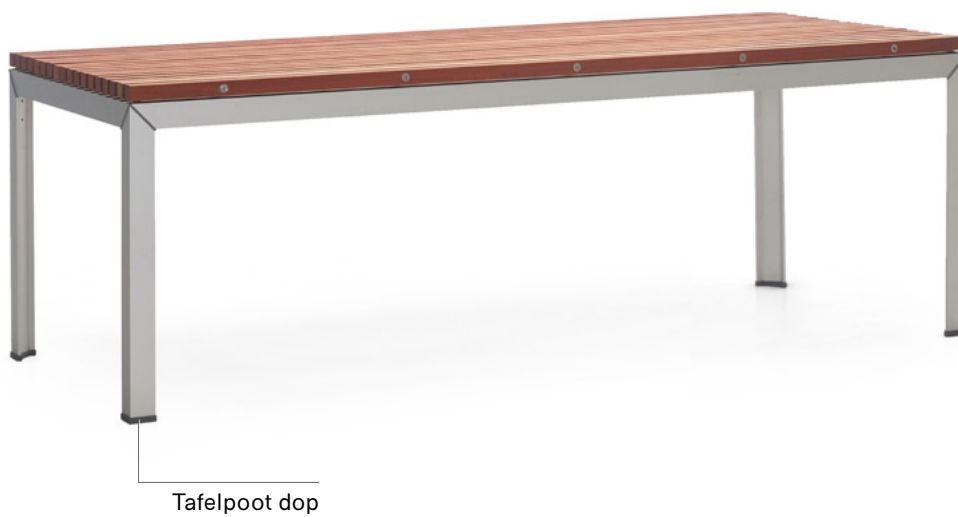

DOPPEN VOOR TAFELS

1 stuk

DOP VOOR TAFELPOOT
Grey

€ 10
CAT058

STOEL

LOUNGESTOEL

Vierkante dop rugleuning

Vierkante dop rugleuning

Lat met logo

Lat met logo

Lat

Lat

Ronde pootdop

Vierkante pootdop

Ronde pootdop

Vierkante pootdop

TAFELS