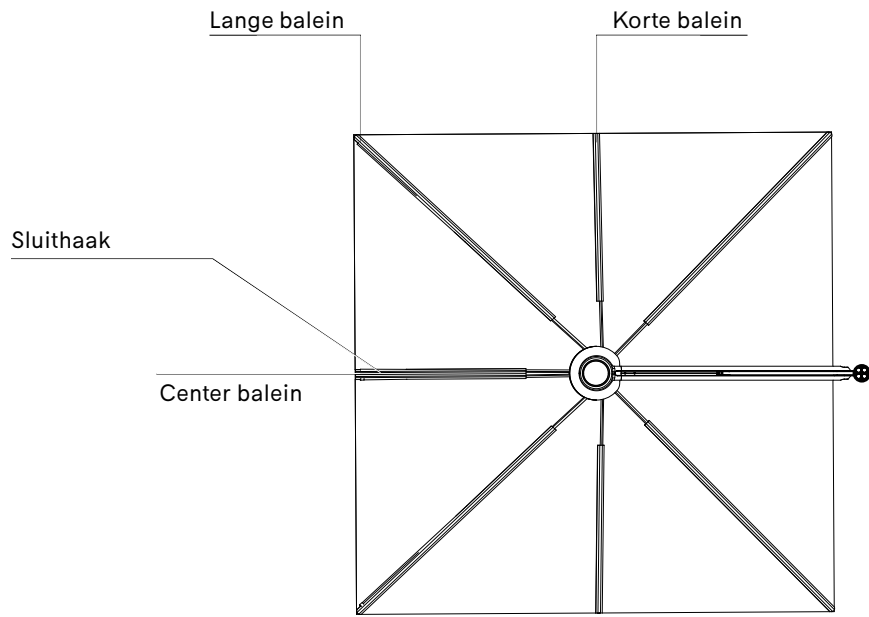

BLACK

€ 15
SEN177

DRAAISYSTEEM

360° draaiend systeem

€ 510
SEN166

SINGLE SQUARE

DUO SQUARE

DUO DIAMOND