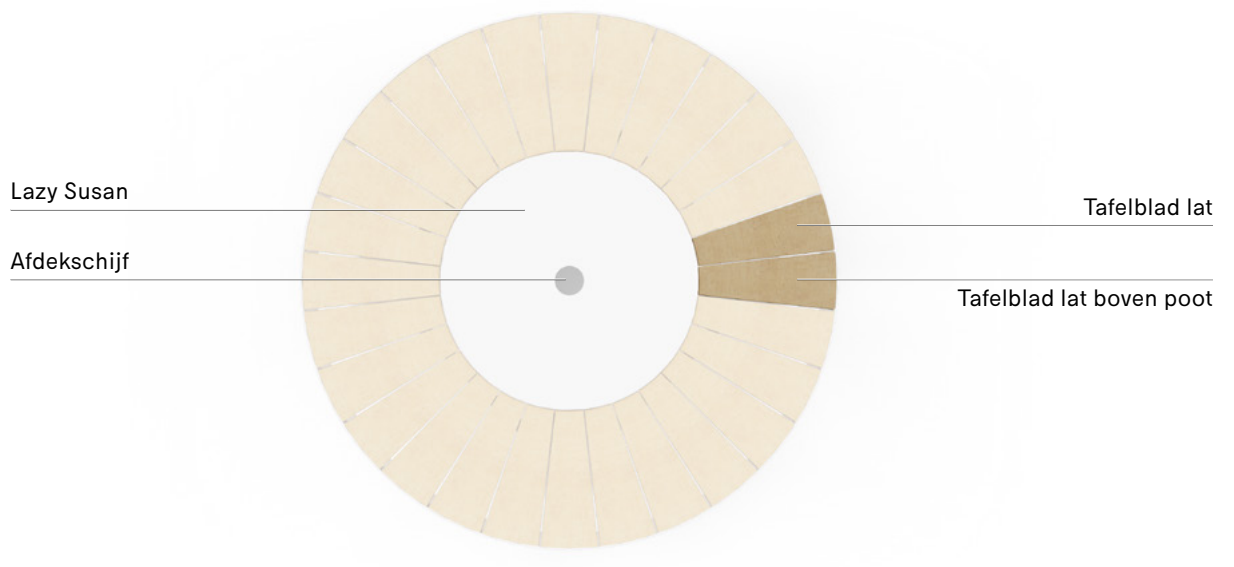

AFDEKSCHIJF VOOR PARASOLOPENING

1 stuk

	Roestvast staal	€ 30 PAN153
---	------------------------	-----------------------

LAZY SUSAN

RVS afdekschijf niet inbegrepen

		HPL White	€ 380 PAN446
		HPL Earth	€ 380 PAN556
		HPL Black	€ 380 PAN403