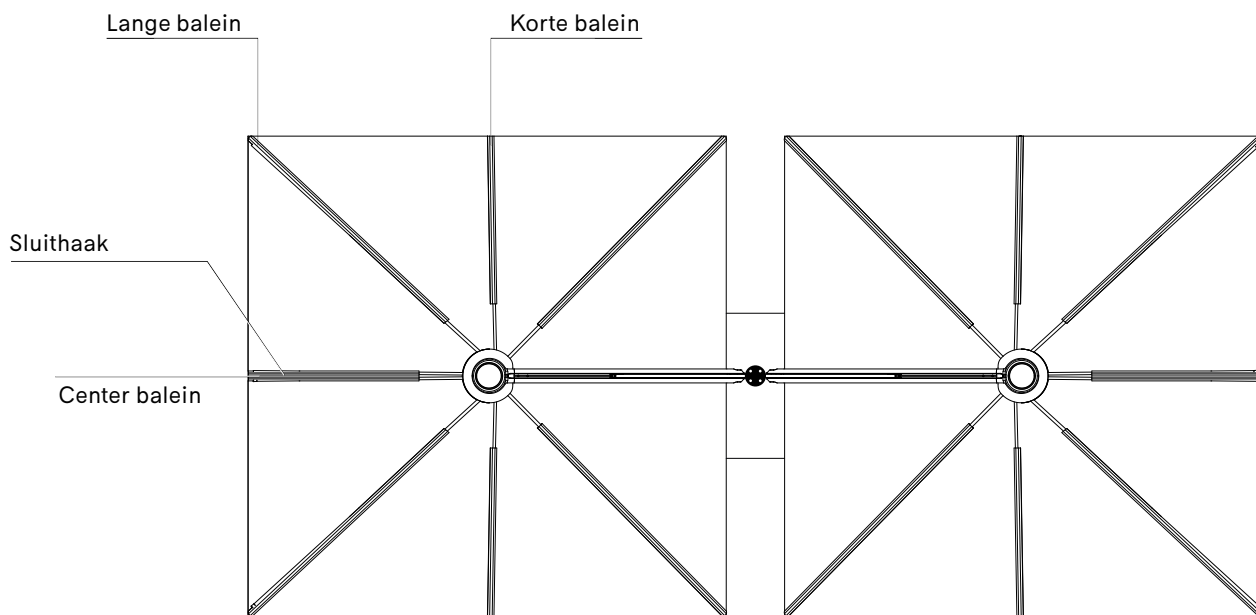

BLACK

€ 15
SEN177

DRAAISYSTEEM

360° draaiend systeem

€ 510
SEN166

SINGLE SQUARE

DUO SQUARE

DUO DIAMOND