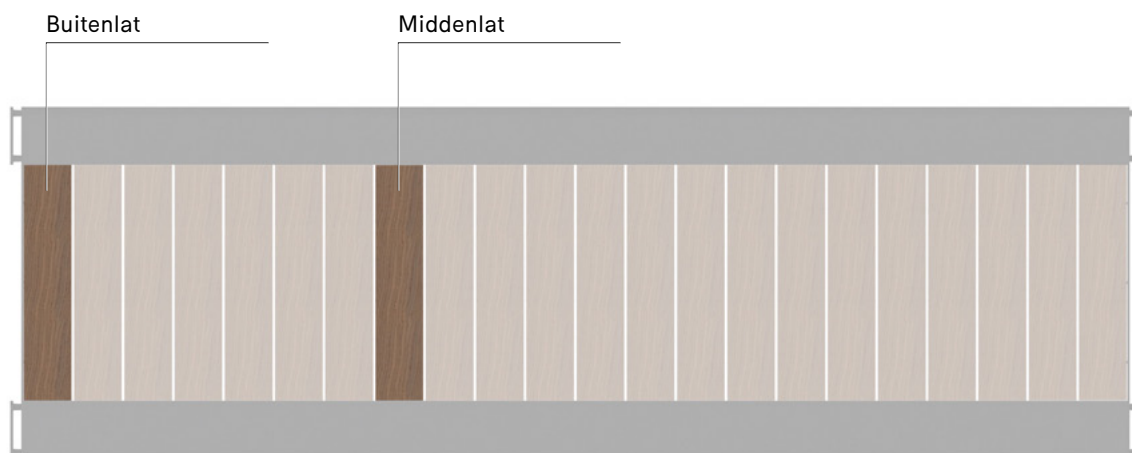

DOP TAFELPOOT

2 stuks

BLACK
Polyethyleen

€ 10
AMA776