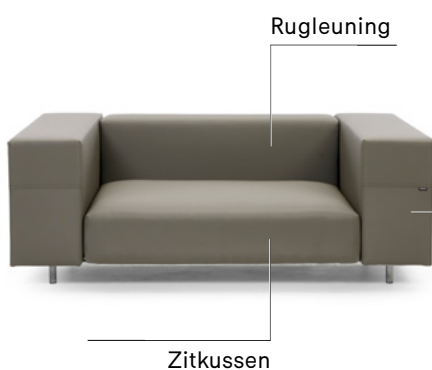

ZITKUSSEN - 110 CM BREED

€ 240
HERST WAL4

ZITKUSSEN - 80 CM BREED

€ 200
HERST WAL5

Modules met 110 cm breed zitgedeelte

Modules met 80 cm breed zitgedeelte

LATTEN VOOR TAFELBLAD

1 stuk