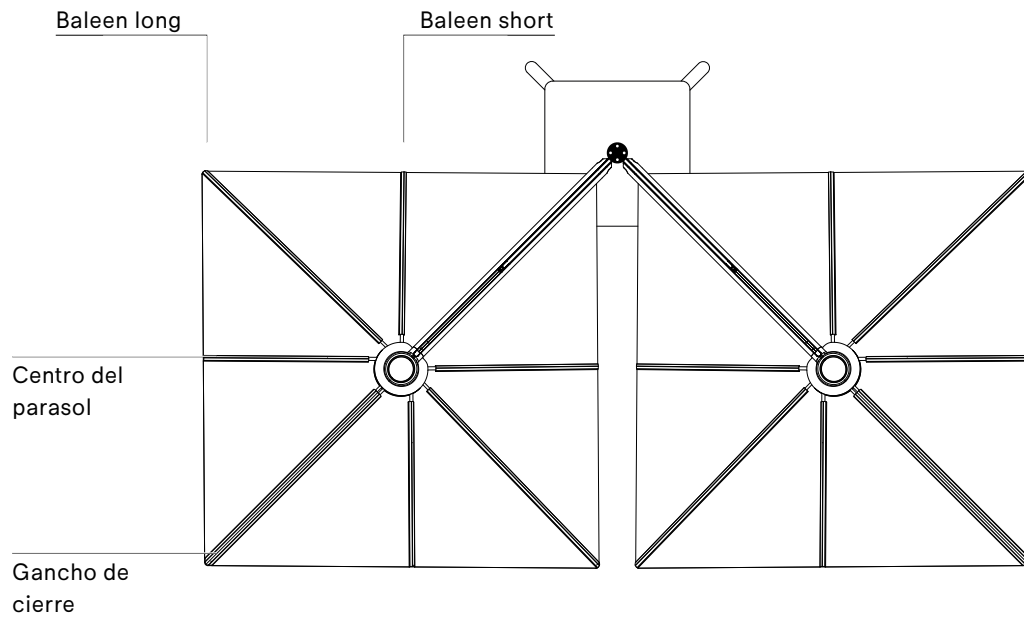

DUO DIAMOND