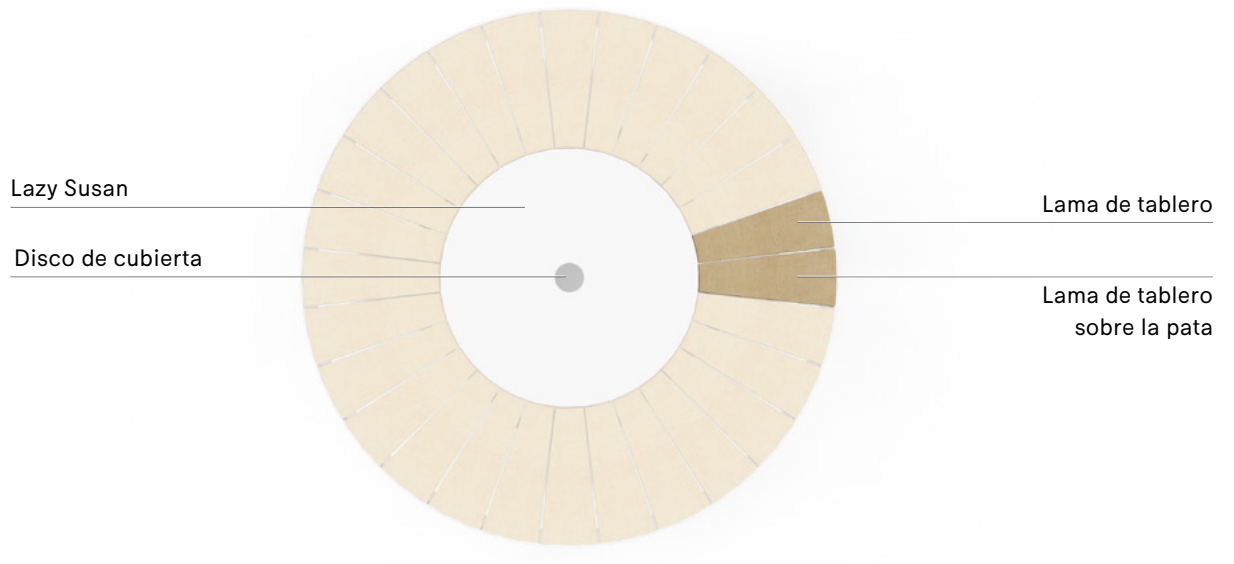

LAMAS PARA BANCO

1 pieza

		 IROKO <i>Madera dura tropical</i>	 HELLWOOD <i>Tratada térmicamente</i> <i>100% PEFC</i>
	LAMA	€ 60 PAN442	€ 60 PAN444
	LAMA CON LOGOTIPO	€ 60 PAN443	€ 60 PAN445

DISCO DE CUBIERTA PARA ORIFICIO DE PANTALLA

1 pieza

	Acero inoxidable	€ 30 PAN153
---	-------------------------	-----------------------

LAZY SUSAN

Disco de cubierta de acero inoxidable no incluido

		HPL White	€ 380 PAN446
		HPL Earth	€ 380 PAN556
		HPL Black	€ 380 PAN403