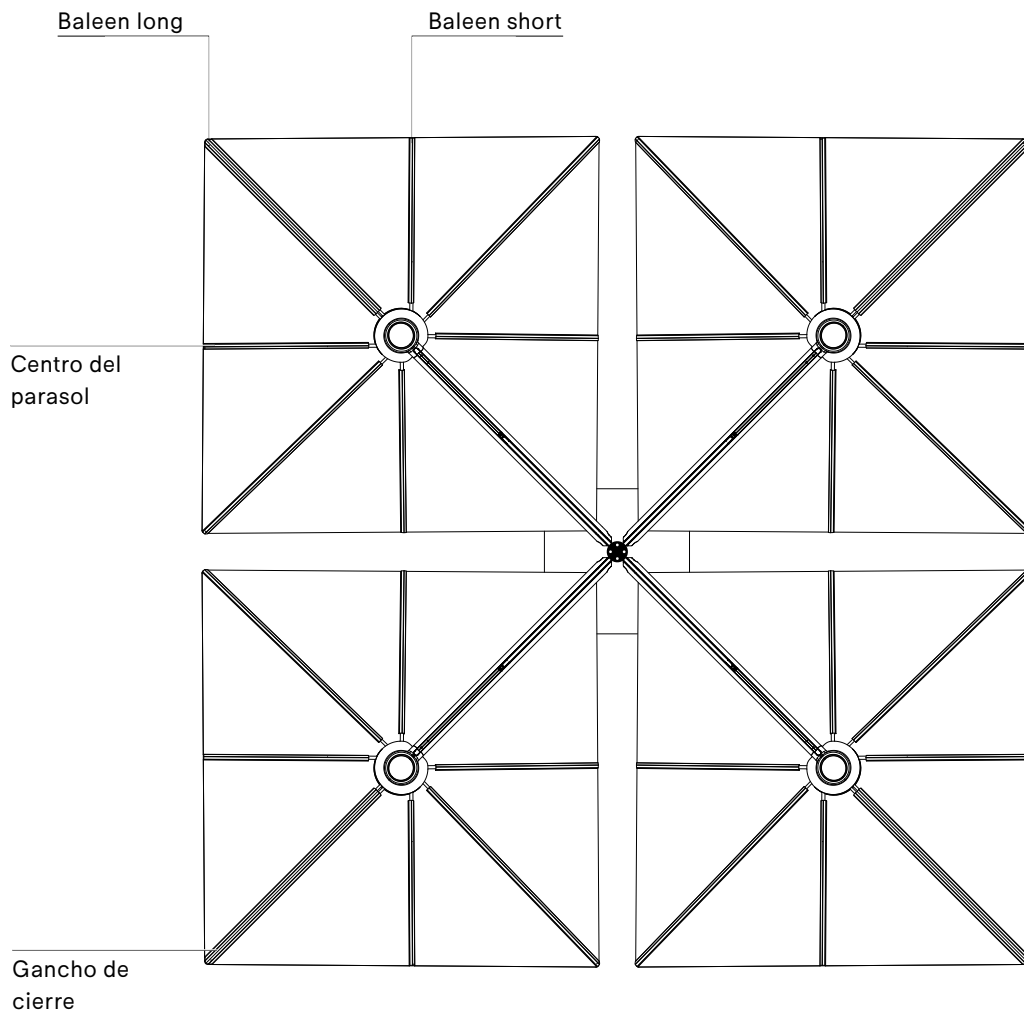

QUATTRO DIAMOND