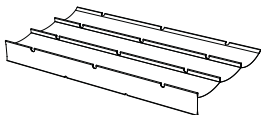

TEJIDO DE PARASOL MARKET

Set di 1