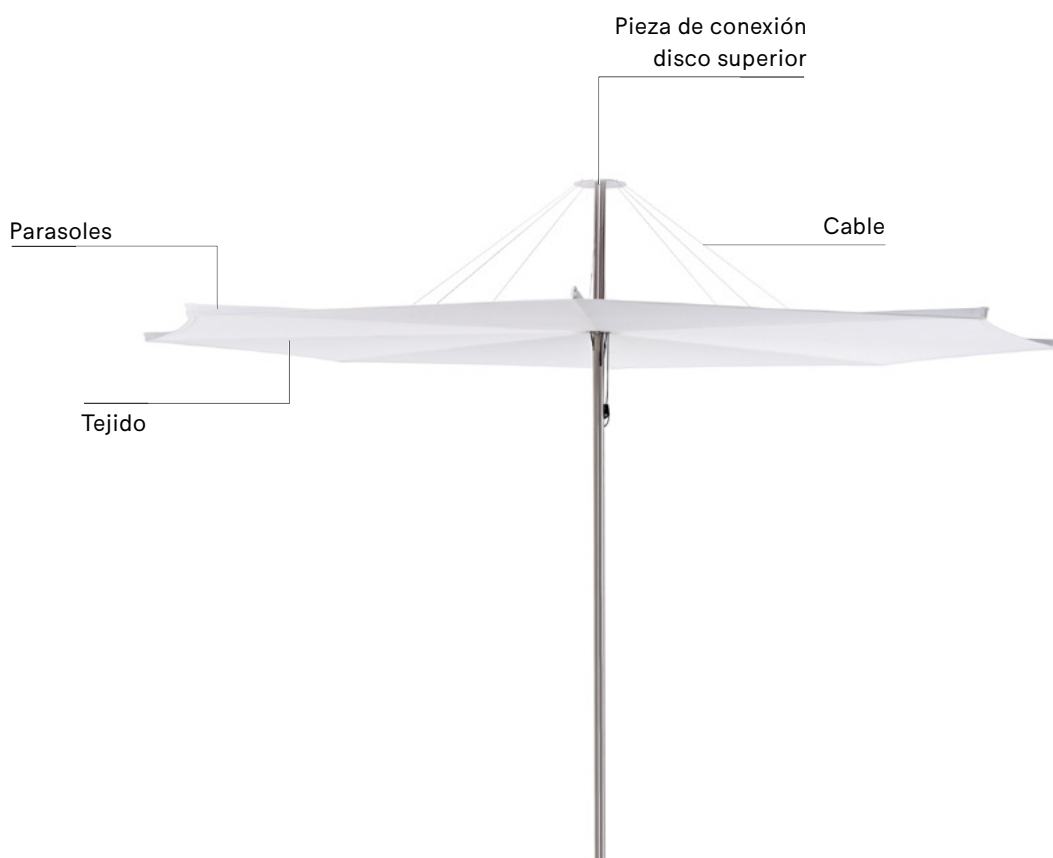

	LARGE ø380	€ 25 INI256
---	----------------------	----------------

PARASOLES

Acero inoxidable - 1 pieza

	SMALL ø250	€ 100 INI202
	MEDIUM ø320	€ 110 INI203
	LARGE ø380	€ 120 INI154

CABLE

Acero inoxidable - 1 pieza

	SMALL / MEDIUM ø250 / ø320	€ 20 INI204
	LARGE ø380	€ 25 INI155

Kosmos shade

El parasol Kosmos presenta un diseño ingenioso y se abre horizontalmente como un abanico. Las pruebas en el túnel de viento han demostrado que la sombrilla fijada al suelo soporta vientos de hasta velocidad 6 en la escala de Beaufort (49 km/h). Aun así, recomendamos encarecidamente cerrar el parasol antes (a partir de la velocidad 4 en la escala de Beaufort o 28 km/h). Dos imanes ocultos mantienen abierto el parasol.