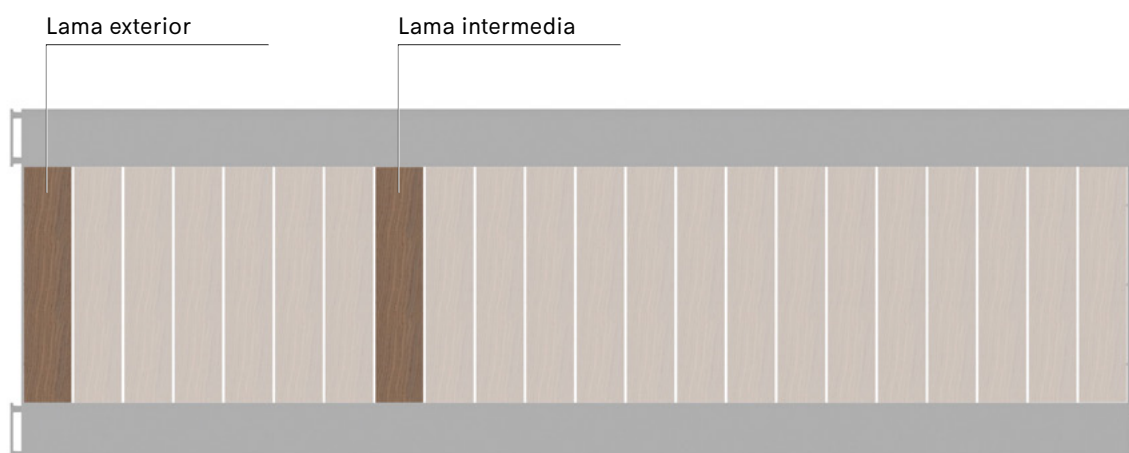

BLACK

Polietileno

€ 10

AMA776