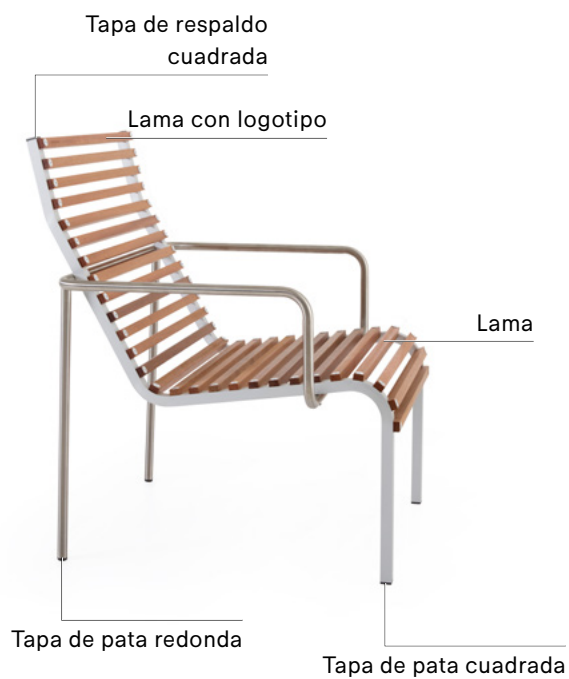

1 pieza

TAPA DE PATA CUADRADA
Parte inferior de la silla
Black

€ 5
EXT156

TAPA DE PATA REDONDA
Parte inferior de la silla
Black

€ 5
EXT157

TAPA CUADRADA DEL RESPALDO
Parte superior de la silla
Grey

€ 5
EXT161

TAPA PARA MESAS

1 pieza

TAPA DE PATA
Grey

€ 10
CAT058

SILLA

TUMBONA

MESAS

Gargantua

Gargantua es una gran mesa de picnic exterior redonda que ofrece una funcionalidad superior. La altura del banco puede ajustarse en función del evento social o familiar. Gracias a esta función, los bancos se pueden subir o bajar según se desee. En la posición más elevada los bancos se convierten en una extensión del tablero y ofrecen espacio para 12 personas.