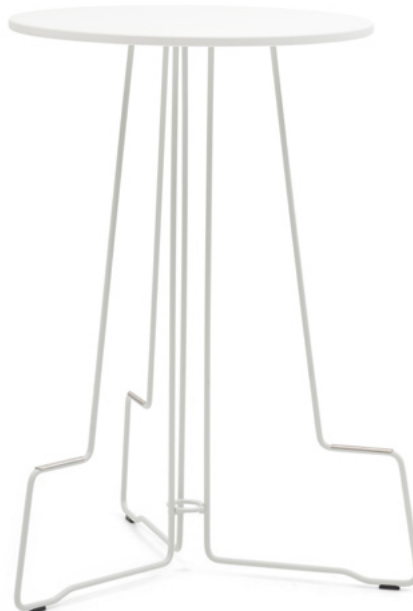

TAPA DEL PIE DE LA MESA

Base del pie + tapa

MESA SMALL

Set di 3

€ 15

TIK344

MESA LARGE

Set di 5

€ 25

TIK345

Tapa del pie de la mesa