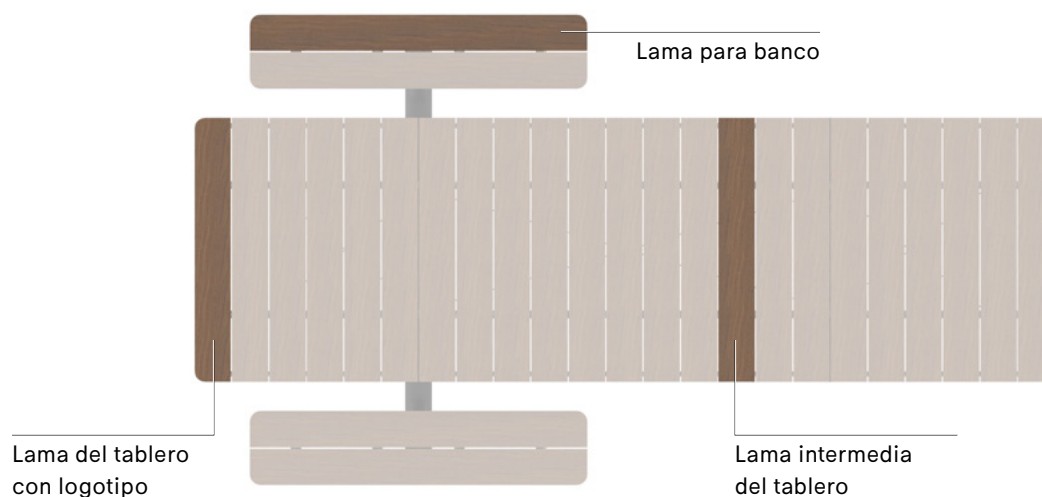

Hellwood - 1 pieza

LAMA

€ 160
PNG165

PIES AJUSTABLES

1 pieza

BLACK

€ 20
PNG169

Pantagruel picnic

La mesa de picnic redonda Pantagruel tiene ocho plazas. La estructura está disponible con un acabado termolacado en polvo o de acero galvanizado. Al combinarlo con la madera empleada en el tablero y los bancos, se obtiene un conjunto de picnic resistente para exteriores. Pantagruel también presenta un soporte giratorio que permite pasar comidas y bebidas sin tener que hacer ningún esfuerzo.