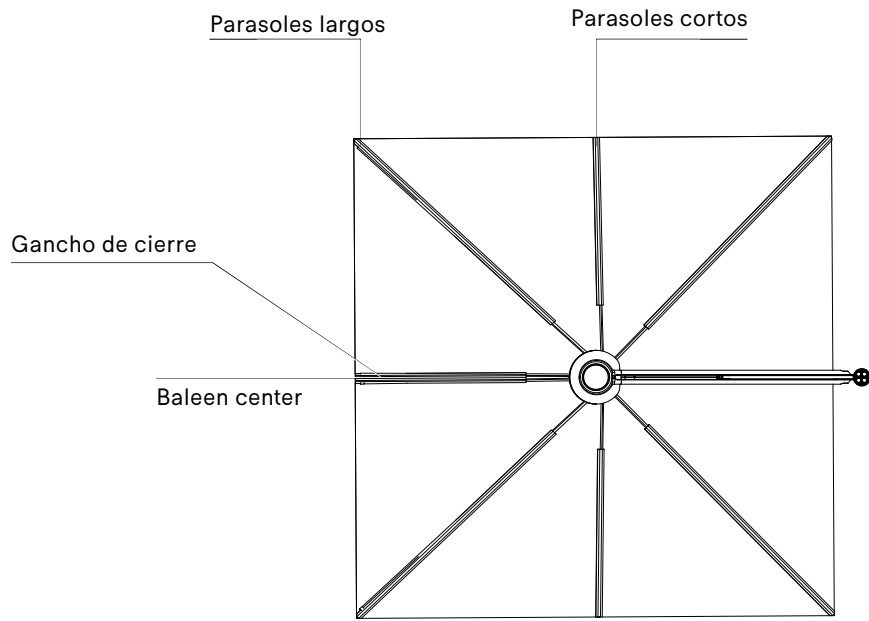

CORREA DE SOMBRILLA

1 pieza

	BLACK	€ 15 SEN177
---	--------------	-----------------------

SISTEMA ROTATIVO

	Rotación de 360 grados	€ 510 SEN166
---	------------------------	------------------------

SINGLE SQUARE