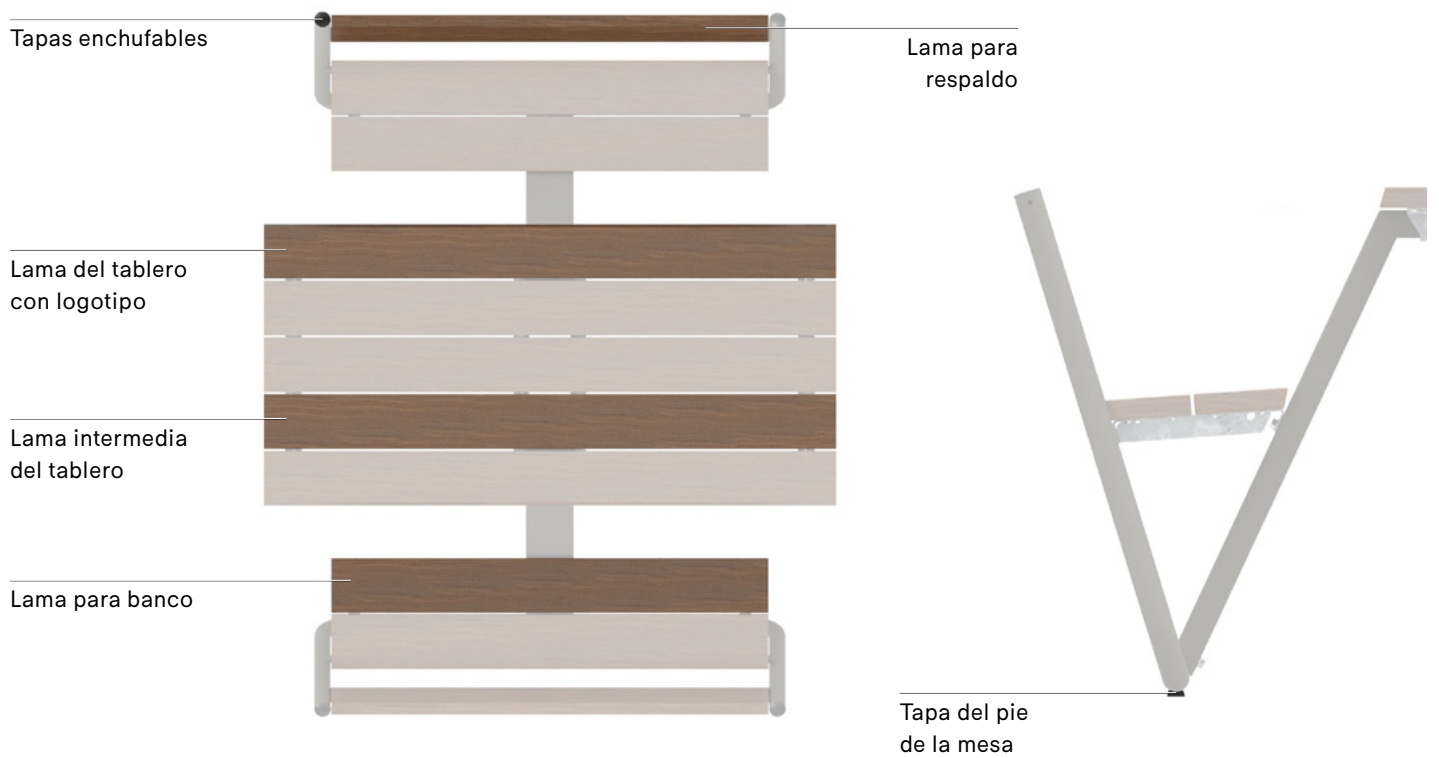

TAPA DEL PIE DE LA MESA

Set di 4

BLACK

€ 10
MNL246

TAPAS ENCHUFABLES

Set di 4

BLACK

€ 10
MNL247