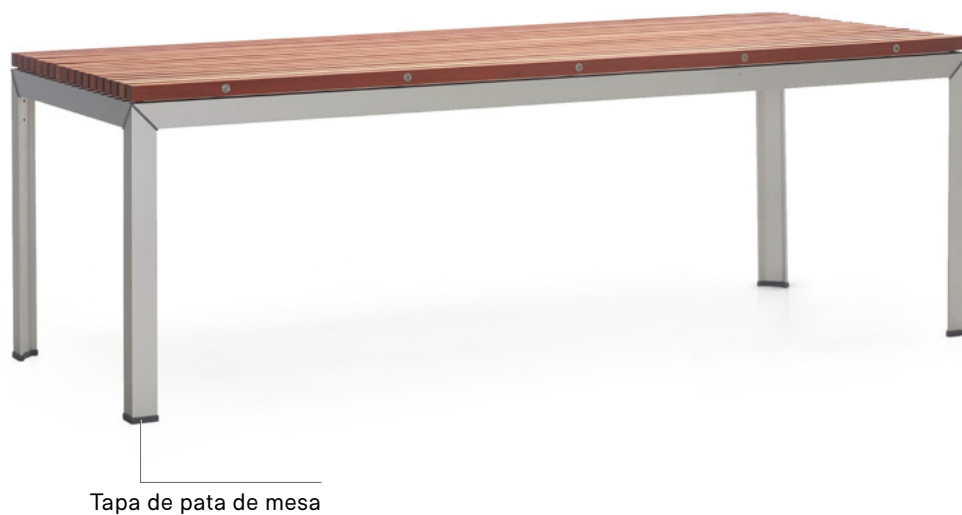

TAPA PARA MESAS

1 pieza

TAPA DE PATA
Grey

€ 10
CAT058

SILLA

TUMBONA

MESAS