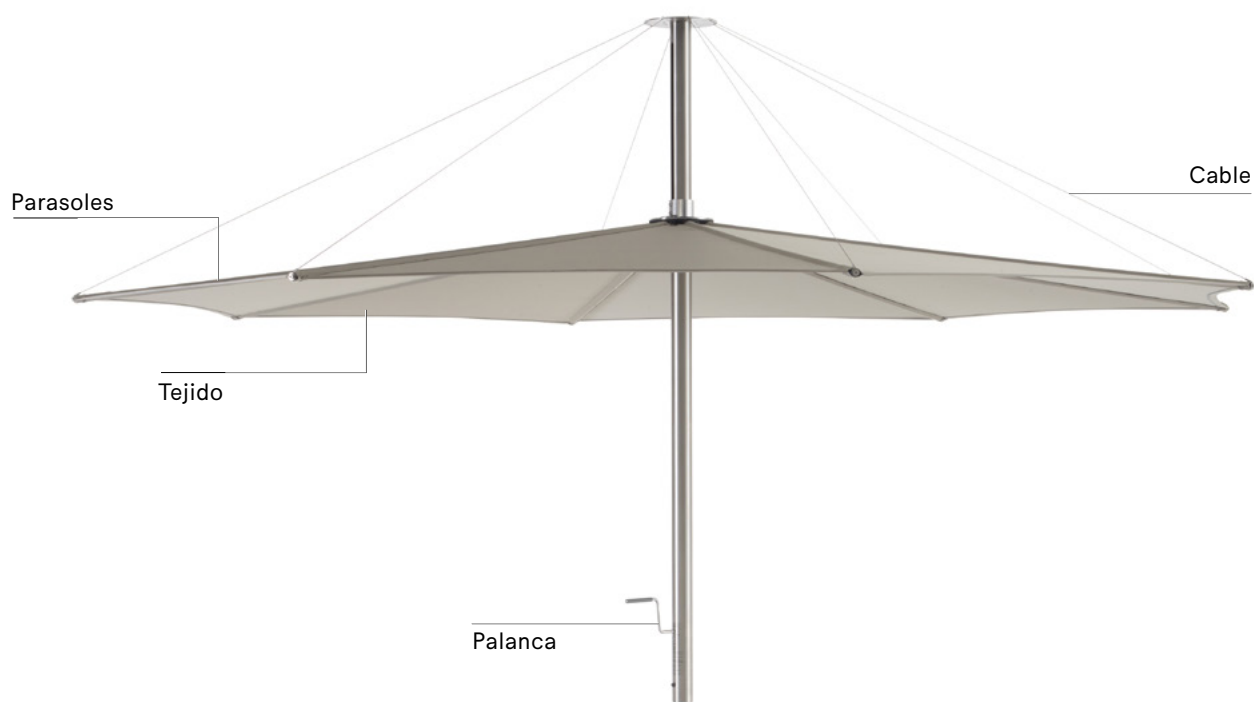

PALANCA

Acero inoxidable

€ 50
CAT011