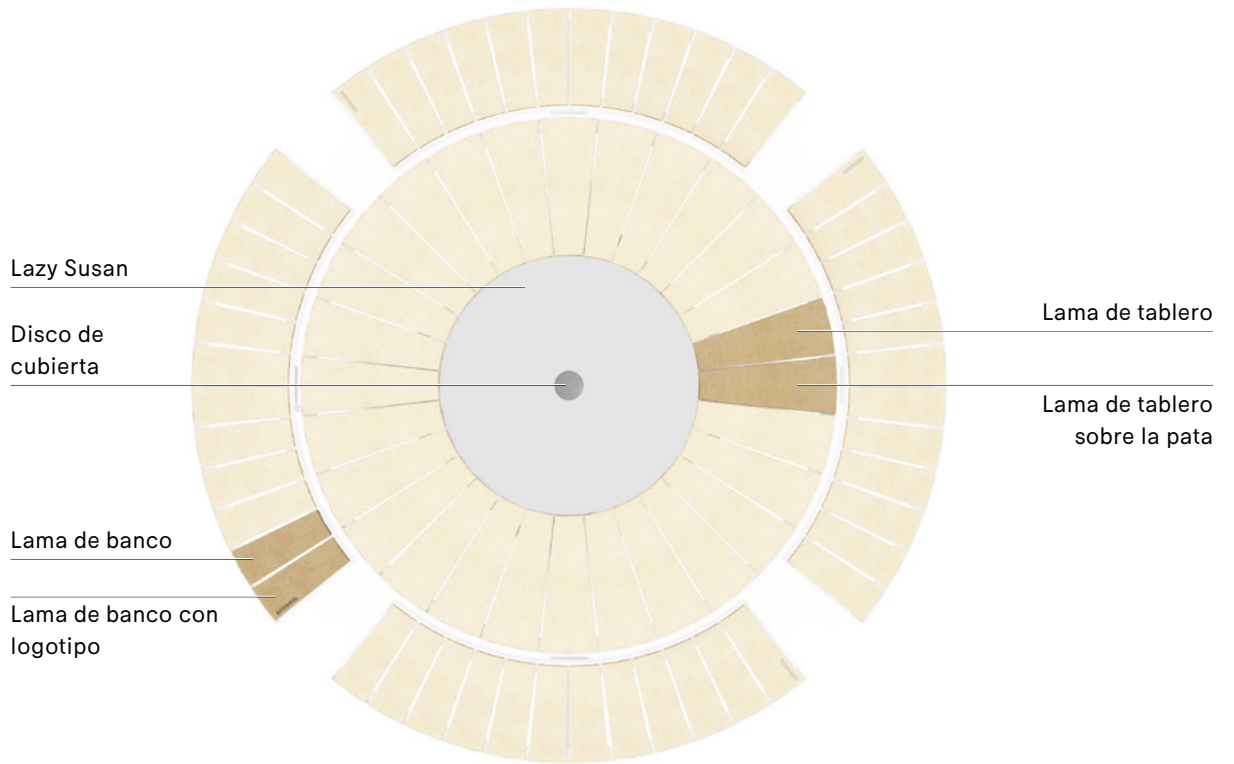

Compruebe disponibilidad
www.extremis.com/portal

Vea los vídeos
www.extremis.com/refurbishment

LAMAS DE TABLERO

El listón del tablero sobre la pata tiene un pequeño rebaje en la parte inferior
1 pieza

		 IROKO <i>Madera dura tropical</i>	 HELLWOOD <i>Tratada térmicamente</i> <i>100% PEFC</i>
	LAMA	€ 70 PAN439	€ 70 PAN441
	LAMA SOBRE LA PATA	€ 70 PAN424	€ 70 PAN440

LAMAS PARA BANCO

1 pieza

		 IROKO <i>Madera dura tropical</i>	 HELLWOOD <i>Tratada térmicamente</i> <i>100% PEFC</i>
	LAMA	€ 60 PAN442	€ 60 PAN444
	LAMA CON LOGOTIPO	€ 60 PAN443	€ 60 PAN445

DISCO DE CUBIERTA PARA ORIFICIO DE PANTALLA

1 pieza

	Acero inoxidable	€ 30 PAN153
---	-------------------------	-----------------------

LAZY SUSAN

Disco de cubierta de acero inoxidable no incluido

		HPL White	€ 380 PAN446
		HPL Earth	€ 380 PAN556
		HPL Black	€ 380 PAN403