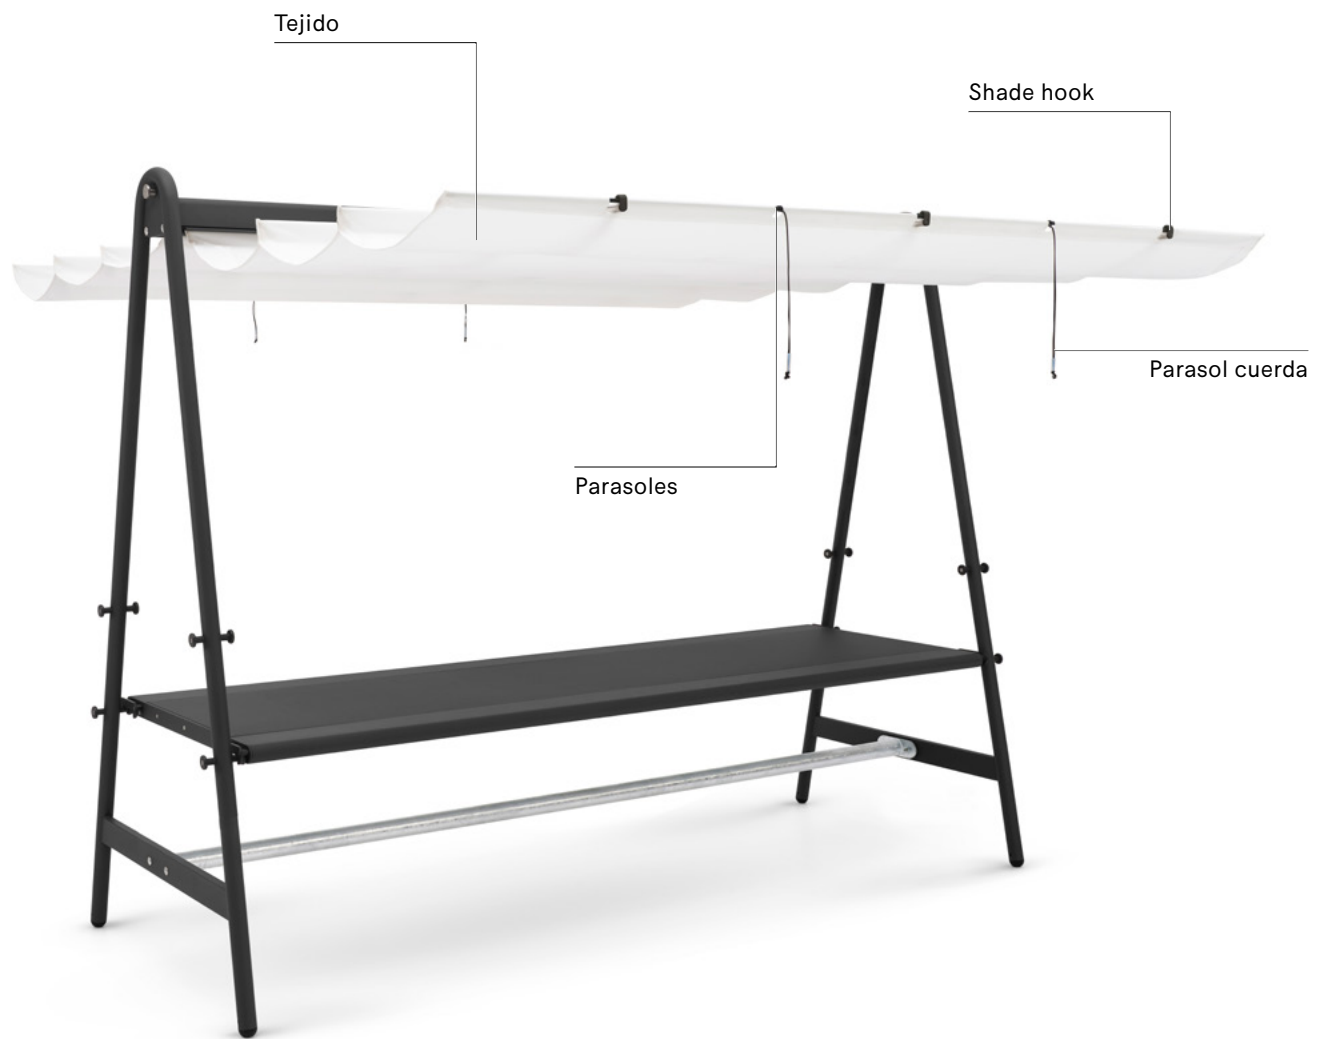

PARASOL CUERDA CON BOLAS

1 pieza

SOMBRILLA
Black

€ 10
AMA427

SOMBRILLA MARKET
Black

€ 10
AMA428

PARASOLES DE FIBRA DE VIDRIO

1 pieza

SOMBRILLA

€ 35
AMA586

SOMBRILLA MARKET

€ 30
AMA585

Anker

La compacta mesa picnic de seis plazas propicia las conversaciones individuales, si bien su aspecto invita a la gente a sentarse. Solo tienes que deslizarte por el lateral de los bancos sin necesidad de levantar la pierna. Su estructura es muy robusta y resistente a la intemperie. Configura Anker como quieras: elige entre un acabado de acero galvanizado o termolacado en polvo en combinación con el tablero y los bancos de madera Hellwood o Iroko.

1 pieza

	Acero inoxidable	€ 20 ANK167
---	------------------	-----------------------

Captain's Chair

La silla Captain's Chair debe su nombre a su forma, cuya fuente de inspiración fue el asiento de un capitán de un yate. Es un asiento en forma de concha en el que disfrutará con una comodidad nunca vista. Gracias al amplio surtido de diversas bases, la silla puede ser utilizada en muchísimas aplicaciones tanto en espacios abiertos como en viviendas privadas, tanto en el interior y como en el exterior.