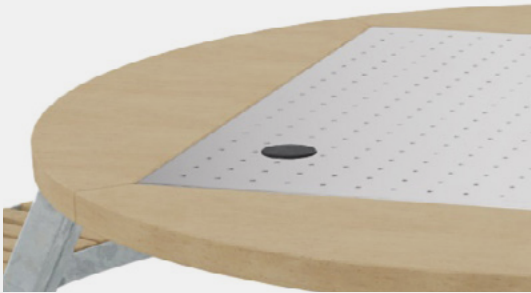

GARGANTUA

MARINA

VIRUS