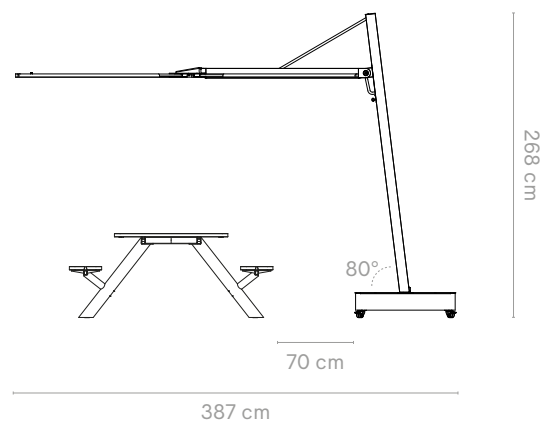

TILTED

Creëert meer ruimte tussen de sokkel en de tafel

Vrienden van het product

Panigiri
combo

→ p102

Panigiri
picnic

→ p102

Panigiri
table

→ p102