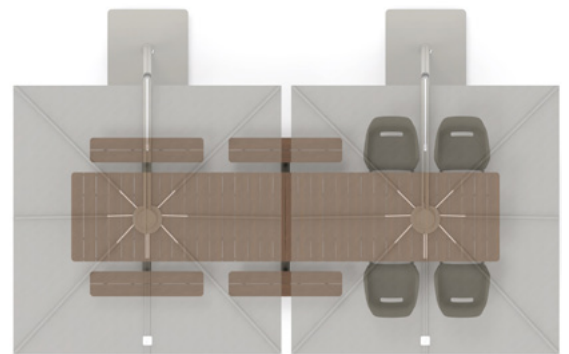

387 cm

180 cm

482 cm

615 cm

PNG007 + PNG022 + CAP271 (x4) + CAP031 (x4) +
SEN184 (x2) + SEN069 (x2) + SEN191 (x2)

€ 24370

Pantagruel picnic

© design by Dirk Wynants