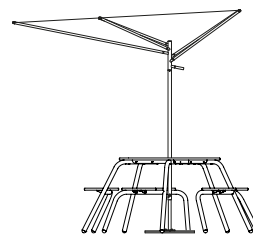

€ 4335

Virus 5-zit (standaard tafelblad) +
Acacia met lichtgewicht parasolvoet