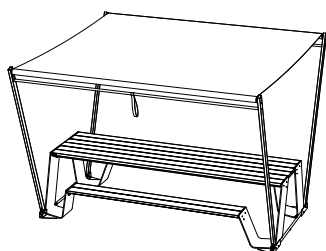

Te combineren met elke tafel
In combinatie met Hopper moet de luifel 1 maat groter
zijn, anders past de tafel er niet tussen

€ 1260/set
HSH016

(fig. 1)

(fig. 2)

(fig. 3)

(fig. 4)

De Inumbra is uniek door zijn strakke esthetische look. De mechanische onderdelen van deze parasol bevinden zich helemaal bovenin. Het resultaat is een vlakke luifel die minder wind vangt dan de traditionele parasols. Testen in windtunnels hebben aangetoond dat de parasol bestand is tegen windsnelheden tot 8 op de schaal van Beaufort (74 km/u) als hij verankerd zit in de vloer. Toch raden we ten zeerste aan om hem vroeger te sluiten, vanaf 6 op de schaal van Beaufort (49 km/u). In combinatie met de Gargantua of Pantagruel picnic wordt de paal van de parasol vastgemaakt aan het tafelblad. Dit ziet er strak uit en is ook praktisch, aangezien je onder de tafel geen beenruimte verliest.