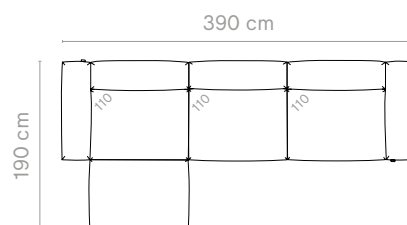

WALRUS LOVELY LOUNGER

Walrus module - Earth + Forest & Fields kleurencombinatie

WAL509 (x2) + WAL508 + WAL512 + WAL158 (x2) +
WAL356 (x3) + WAL371 (x3) + WAL130 (x3) + WAL410 (x3)

€ 12190