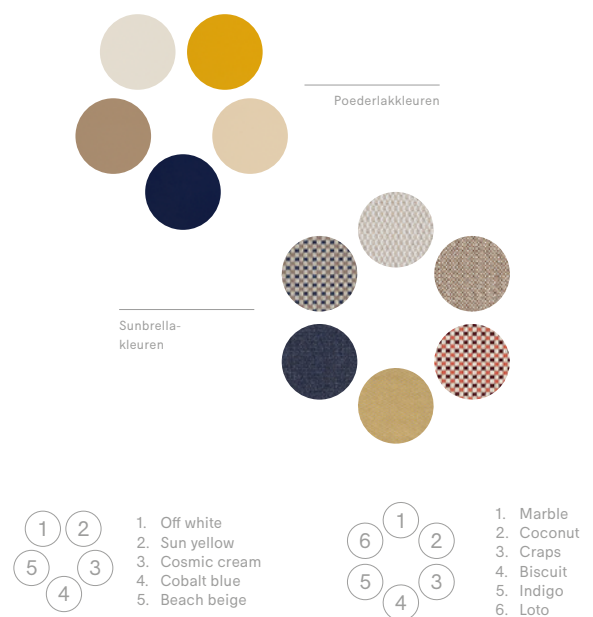

Majestic Mirage

Een togetherness-bloom van een zanderige zeebries

Een nachtelijk avontuur te midden van geeltinten en warme kleuraccenten, die een magisch duinzicht oproepen