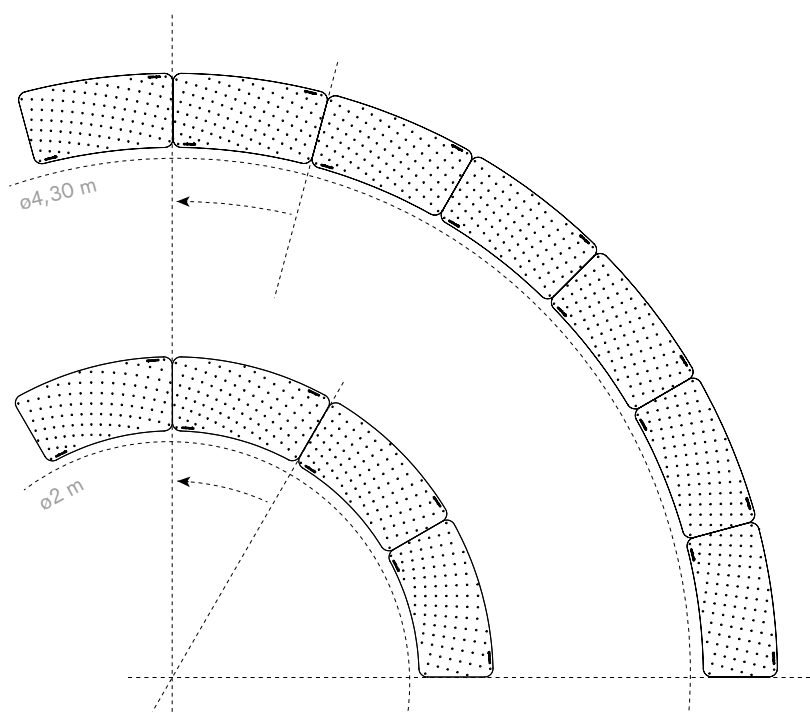

BREED GEBOGEN SOKKELS

Buiten afmeting (l x b x h): 63 x 32 x 5 cm - binnen $\varnothing$ 4,30 m

Kies rubber voor buiten/binnen of hout voor binnen | Stokjes niet inbegrepen, kies uw stokjes op de volgende pagina's

		 RUBBER	 HOUT, NATUURKLEUR	 HOUT, DONKER GEOLIED
	STANDAARD	€ 215 STI081	€ 320 STI068	€ 375 STI053
	LEDS KOUD WIT IP65 - 6500K	€ 445 STI084	€ 550 STI072	€ 605 STI057
	LEDS WARM WIT IP65 - 3000K	€ 445 STI082	€ 550 STI070	€ 605 STI055

BREED GEBOGEN SOKKELS

24 stuks vormen een volledige cirkel van $\varnothing$ 4,30 m

SCHERP GEBOGEN SOKKELS

12 stuks vormen een volledige cirkel van $\varnothing$ 2 m