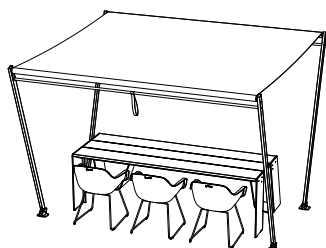

Te combineren met elke tafel
In combinatie met Hopper moet de luifel 1 maat groter
zijn, anders past de tafel er niet tussen

€ 1260/set
HSH016

(fig. 1)

(fig. 2)

(fig. 3)

(fig. 4)

De Inumbra is uniek door zijn strakke esthetische look. De mechanische onderdelen van deze parasol bevinden zich helemaal bovenin. Het resultaat is een vlakke luifel die minder wind vangt dan de traditionele parasols. Testen in windtunnels hebben aangetoond dat de parasol bestand is tegen windsnelheden tot 8 op de schaal van Beaufort (74 km/u) als hij verankerd zit in de vloer. Toch raden we ten zeerste aan om hem vroeger te sluiten, vanaf 6 op de schaal van Beaufort (49 km/u). In combinatie met de Gargantua of Pantagruel picnic wordt de paal van de parasol vastgemaakt aan het tafelblad. Dit ziet er strak uit en is ook praktisch, aangezien je onder de tafel geen beenruimte verliest.