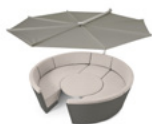

Vrienden van het product

Kosmos