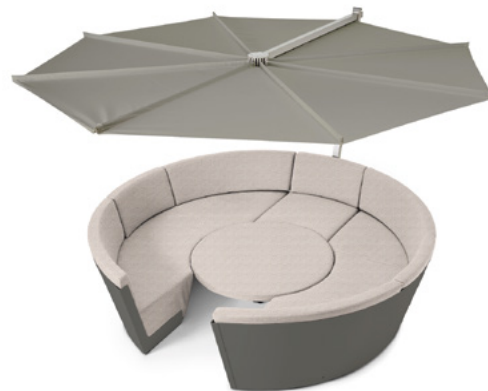

Deze tafel-zit-lounge-combinatie maakt efficiënt gebruik van de beschikbare ruimte door verschillende functies te combineren; het is een zitbank, een vergaderplek, een eettafel en een loungebed. Tover de Kosmos-sofa om tot een loungebed door de verstelbare tafel in de laagste positie te plaatsen en aan te kleden met een kussen.

Combineer basis + kussens om uw favoriete Kosmos samen te stellen. Voeg een deco- en lendenkussen toe voor extra comfort.

Check beschikbaarheid
www.extremis.com/portal

8-ZIT - BASIS | GEEN PARASOLGATEN

Buiten afmeting (ø x h): ø260 x 74 cm

Kan niet gecombineerd worden met de Kosmos shade

Gestructureerd gepoederlakt aluminium frame met bijpassende kleur tafelblad | Kussens niet inbegrepen

(Kleur op aanvraag - Opstartkost € 300 (excl. btw))

	 BLACK RAL9005	 EARTH RGB 88 88 84	 OFF WHITE RAL9002	 OP AANVRAAG RAL-kleuren
	FRAME + VASTE TAFEL € 7855 KOS604	€ 7855 KOS605	€ 7855 KOS805	€ 8235 KOS008
	FRAME + VERSTELBARE TAFEL € 8430 KOS422	€ 8430 KOS609	€ 8430 KOS808	€ 8845 KOS006

8-ZIT - BASIS | PARASOL KLAAR, MET GATEN

Buiten afmeting (ø x h): ø260 x 74 cm

De achterkant van de schelp heeft een uitsparing om te kunnen combineren met Kosmos shade

Gestructureerd gepoederlakt aluminium frame met bijpassende kleur tafelblad | Kussens niet inbegrepen

(Kleur op aanvraag - Opstartkost € 300 (excl. btw))

	 BLACK RAL9005	 EARTH RGB 88 88 84	 OFF WHITE RAL9002	 OP AANVRAAG RAL-kleuren
	FRAME + VASTE TAFEL € 7890 KOS606	€ 7890 KOS607	€ 7890 KOS810	€ 8280 KOS004
	FRAME + VERSTELBARE TAFEL € 8455 KOS610	€ 8455 KOS597	€ 8455 KOS813	€ 8870 KOS002

Vrienden van het product

Deco cushions

→ p40

Kosmos shade

→ p80